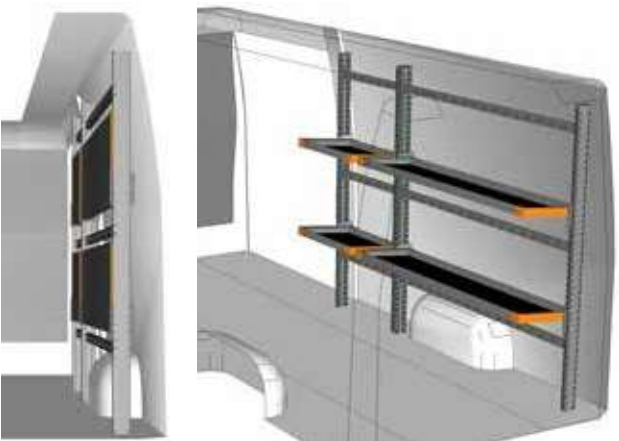

BEISPIEL - EXAMPLE

SP 2418 L1*

B=2450 T=430 H=1772 mm - W=2450 D=430 H=1772 mm