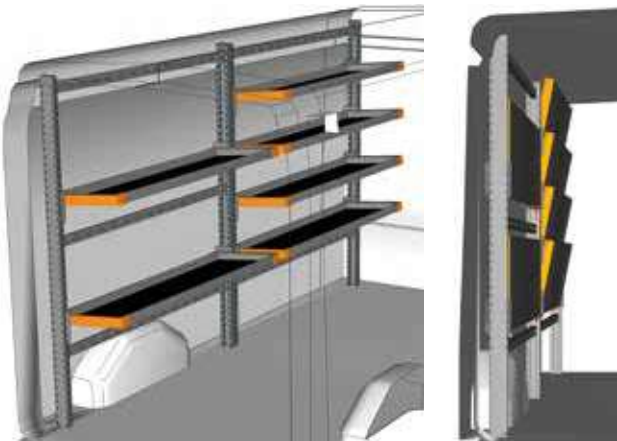

BEISPIEL - EXAMPLE

TR 3018 L1*

B=3048 T=430 H=1772 mm - W=3048 D=430 H=1772 mm

BEISPIEL - EXAMPLE

TR 3018 L2*

B=3048 T=430 H=1772 mm - W=3048 D=430 H=1772 mm

BEISPIEL - EXAMPLE

TR 3018 L3*