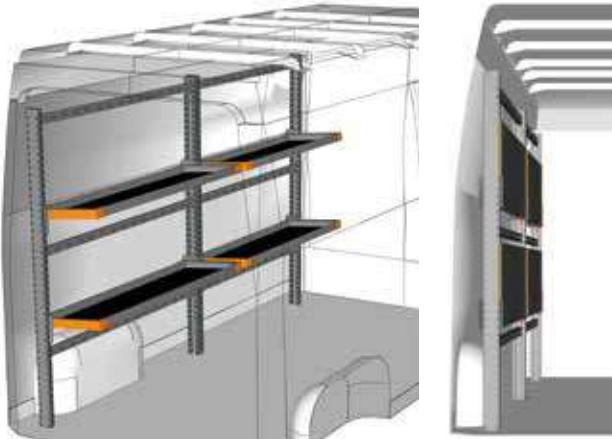

FAHRZEUGEINRICHTUNGSBEISPIELE - FITTINGS EXAMPLES

BEISPIEL - EXAMPLE

SP 2818 L1*

B=2834 T=430 H=1772 mm - W=2834 D=430 H=1772 mm

BEISPIEL - EXAMPLE

SP 2818 L2*

B=2834 T=430 H=1772 mm - W=2834 D=430 H=1772 mm