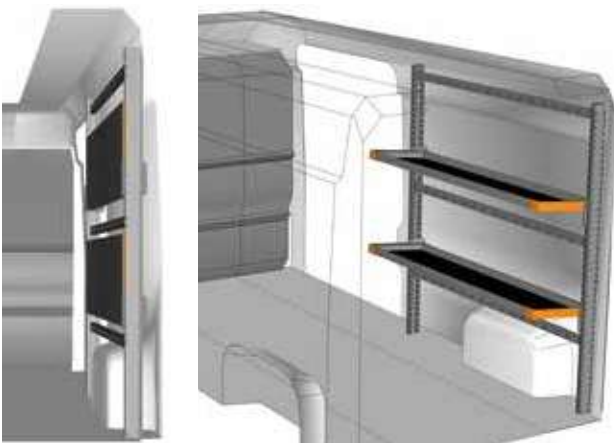

EIGENSCHAFTEN DER KLAPPREGALE

Konzipiert für den Transport von **Behältern und Kisten mit europäischen Standardmaßen** (400x300 mm und 600x400 mm) entspricht die Produktlinie von Klappregalen für Transporter Light Shelf auch perfekt den Anforderungen beim Transport von Ersatzteilen für Fahrzeuge, Elektrogeräte, Besteck und Geschirr für Catering-Dienste etc. Das vollständige oder teilweise Zuklappen der Regalböden ermöglicht außerdem den **Transport von Sperrgütern auf Europaletten**.

BEISPIEL - EXAMPLE

DU 3218 L1*

B=3257 T=430 H=1772 mm - W=3257 D=430 H=1772 mm

BEISPIEL - EXAMPLE

DU 3218 L2*

B=3257 T=430 H=1772 mm - W=3257 D=430 H=1772 mm

BEISPIEL - EXAMPLE

DU 3218 L3*

B=3252 T=430 H=1772 mm - W=3252 D=430 H=1772 mm

BEISPIEL - EXAMPLE

DU 3218 L4*

B=3167 T=430 H=1772 mm - W=3167 D=430 H=1772 mm

BEISPIEL - EXAMPLE

DU 1718 L1*

B=1733 T=430 H=1772 mm - W=1733 D=430 H=1772 mm

BEISPIEL - EXAMPLE