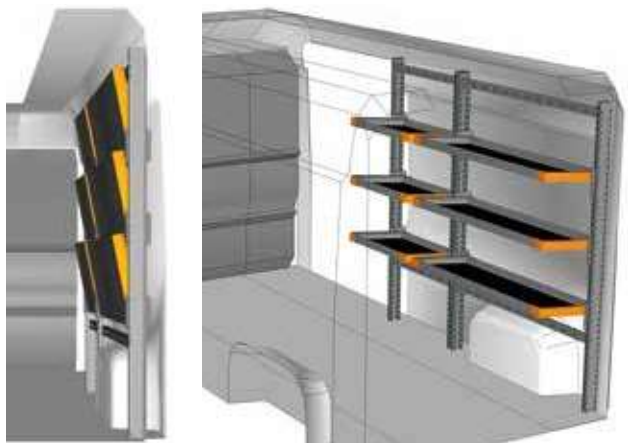

EIGENSCHAFTEN DER KLAPPREGALE

Konzipiert für den Transport von **Behältern und Kisten mit europäischen Standardmaßen** (400x300 mm und 600x400 mm) entspricht die Produktlinie von Klappregalen für Transporter Light Shelf auch perfekt den Anforderungen beim Transport von Ersatzteilen für Fahrzeuge, Elektrogeräte, Besteck und Geschirr für Catering-Dienste etc. Das vollständige oder teilweise Zuklappen der Regalböden ermöglicht außerdem den **Transport von Sperrgütern auf Europaletten**.

As a safety block, Light Shelf uses a special pin that allows **the Shelf to be opened with one hand**. The capacity of each Shelf is 80 Kg and this can be increased **up to 120 Kg** with use of special uprights. The Light Shelf suspension system **needs no steel wires or straps**, which are often an impediment in lengthwise arrangement of packages. This allows several shelves aligned at the same height to be transformed into a single surface, making it easy to **transport particularly long goods**.

BEISPIEL - EXAMPLE

DU 3218 L1*

B=3257 T=430 H=1772 mm - W=3257 D=430 H=1772 mm

BEISPIEL - EXAMPLE

DU 3218 L2*

B=3257 T=430 H=1772 mm - W=3257 D=430 H=1772 mm

BEISPIEL - EXAMPLE

DU 3218 L3*

B=3252 T=430 H=1772 mm - W=3252 D=430 H=1772 mm

BEISPIEL - EXAMPLE

DU 3218 L4*

B=3167 T=430 H=1772 mm - W=3167 D=430 H=1772 mm

BEISPIEL - EXAMPLE

DU 1718 L1*

B=1733 T=430 H=1772 mm - W=1733 D=430 H=1772 mm

BEISPIEL - EXAMPLE