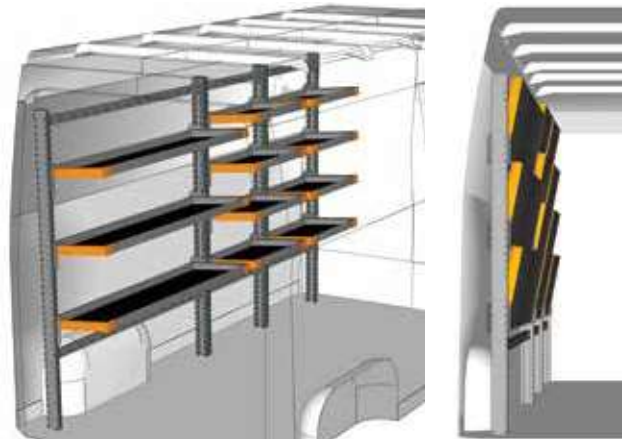

FAHRZEUGEINRICHTUNGSBEISPIELE - FITTINGS EXAMPLES

BEISPIEL - EXAMPLE

SP 2818 L1*

B=2834 T=430 H=1772 mm - W=2834 D=430 H=1772 mm

BEISPIEL - EXAMPLE

SP 2818 L2*

B=2834 T=430 H=1772 mm - W=2834 D=430 H=1772 mm

BEISPIEL - EXAMPLE

SP 2818 L3*

B=2834 T=430 H=1772 mm - W=2834 D=430 H=1772 mm

BEISPIEL - EXAMPLE

SP 2918 L1*

B=2958 T=430 H=1772 mm - W=2958 D=430 H=1772 mm

BEISPIEL - EXAMPLE

SP 1518 L1*