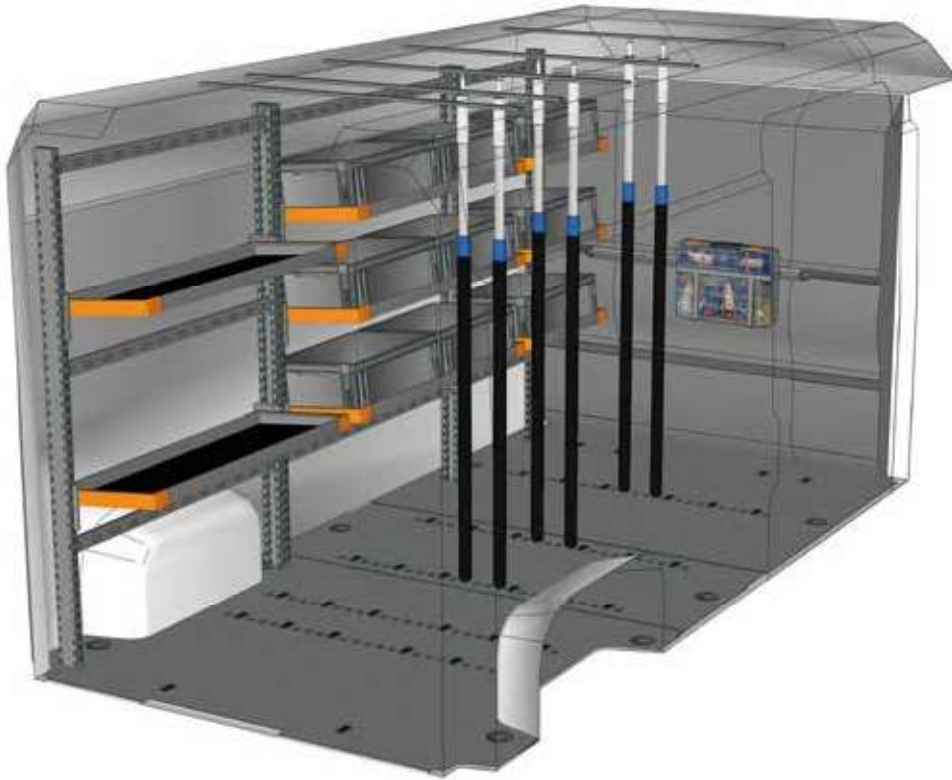

EIGENSCHAFTEN DER KLAPPREGALE

Konzipiert für den Transport von **Behältern und Kisten mit europäischen Standardmaßen** (400x300 mm und 600x400 mm) entspricht die Produktlinie von Klappregalen für Transporter Light Shelf auch perfekt den Anforderungen beim Transport von Ersatzteilen für Fahrzeuge, Elektrogeräte, Besteck und Geschirr für Catering-Dienste etc. Das vollständige oder teilweise Zuklappen der Regalböden ermöglicht außerdem den **Transport von Sperrgütern auf Europaletten**.

B=3252 T=430 H=1772 mm - W=3252 D=430 H=1772 mm

BEISPIEL - EXAMPLE

DU 3218 L4*

B=3167 T=430 H=1772 mm - W=3167 D=430 H=1772 mm

BEISPIEL - EXAMPLE

DU 1718 L1*

B=1733 T=430 H=1772 mm - W=1733 D=430 H=1772 mm

BEISPIEL - EXAMPLE

DU 2018 L2*

B=2027 T=430 H=1772 mm - W=2027 D=430 H=1772 mm

* Einschließlich Befestigungskit - Fixing kit included

FAHRZEUGEINRICHTUNGSBEISPIELE - FITTINGS EXAMPLES

BEISPIEL - EXAMPLE

EXAMPLE DU L4H2 L1*

- | | |
|----------------|-------------|
| 1 x DU 3218 L3 | 1 x BOX080 |
| 1 x DU 30G1 A0 | 1 x CPV080 |
| 1 x V22585 | 2 x V22136 |
| 6 x V22017 | 2 x V22124 |
| 2 x V18029 20 | 2 x V22148 |
| 1 x V18029 10 | 1 x YELLOW |
| 6 x V22106 | 4 x V225820 |
| 5 x V18025 15 | |