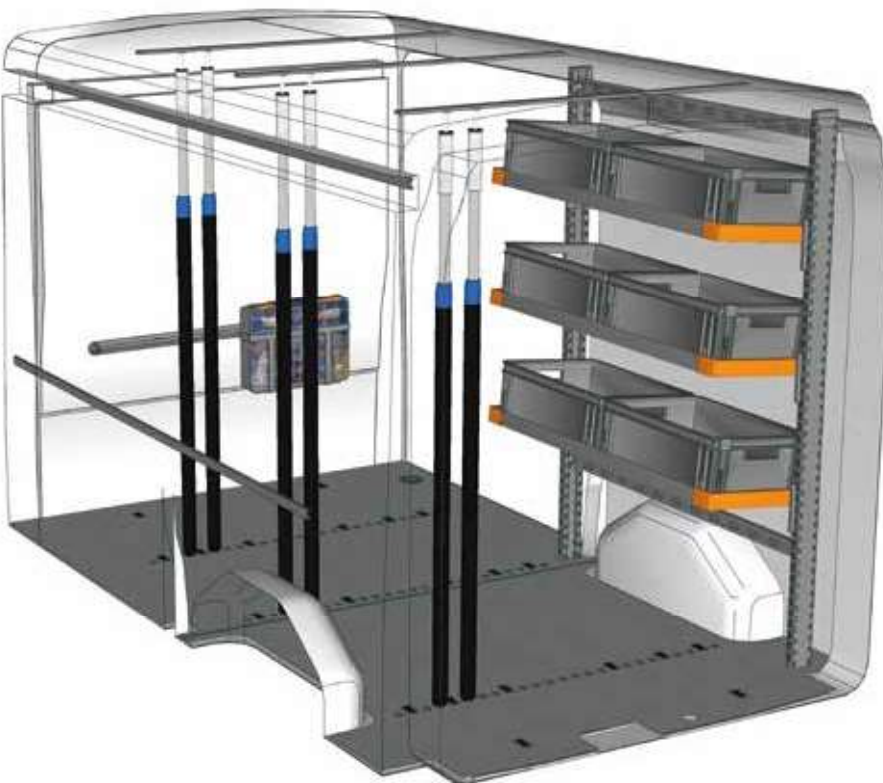

TR 1318 L2*

B=1310 T=430 H=1772 mm - W=1310 D=430 H=1772 mm

* Einschließlich Befestigungsset - Fixing kit included

FAHRZEUGEINRICHTUNGSBEISPIELE - FITTINGS EXAMPLES

BEISPIEL - EXAMPLE

EXAMPLE TR L2H2 L1*

- | | |
|----------------|-------------|
| 1 x TR 2518 L1 | 1 x BOX080 |
| 12 x 445D30 | 1 x CPV080 |
| 1 x TR 20G1 A0 | 2 x V22136 |
| 1 x V22585 | 2 x V22124 |
| 6 x V22017 | 2 x V22148 |
| 1 x V18029 10 | 1 x YELLOW |
| 2 x V22106 | 4 x V225820 |
| 5 x V18025 15 | |