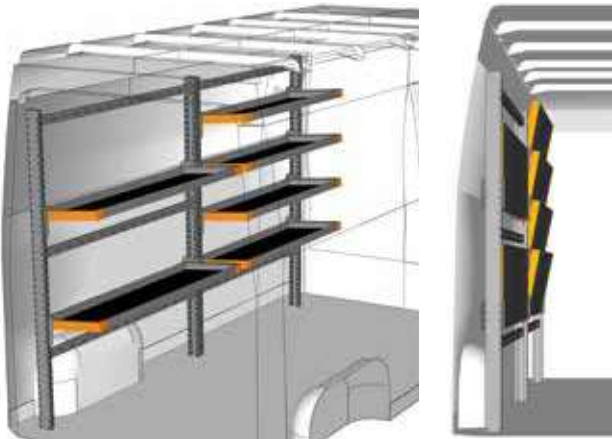

FAHRZEUGEINRICHTUNGSBEISPIELE - FITTINGS EXAMPLES

BEISPIEL - EXAMPLE

SP 2818 L1*

B=2834 T=430 H=1772 mm - W=2834 D=430 H=1772 mm

BEISPIEL - EXAMPLE

SP 2818 L2*

B=2834 T=430 H=1772 mm - W=2834 D=430 H=1772 mm

BEISPIEL - EXAMPLE

SP 2818 L3*

B=2834 T=430 H=1772 mm - W=2834 D=430 H=1772 mm

BEISPIEL - EXAMPLE

SP 2918 L1*

B=2958 T=430 H=1772 mm - W=2958 D=430 H=1772 mm

BEISPIEL - EXAMPLE

SP 1518 L1*