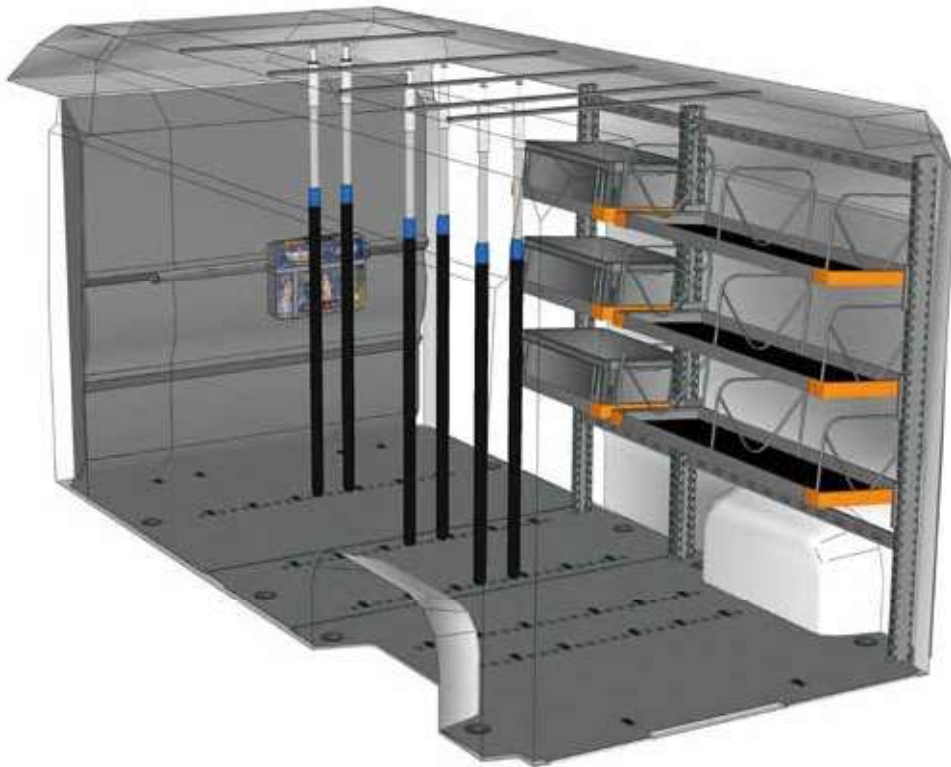

EIGENSCHAFTEN DER KLAPPREGALE

Konzipiert für den Transport von **Behältern und Kisten mit europäischen Standardmaßen** (400x300 mm und 600x400 mm) entspricht die Produktlinie von Klappregalen für Transporter Light Shelf auch perfekt den Anforderungen beim Transport von Ersatzteilen für Fahrzeuge, Elektrogeräte, Besteck und Geschirr für Catering-Dienste etc. Das vollständige oder teilweise Zuklappen der Regalböden ermöglicht außerdem den **Transport von Sperrgütern auf Europaletten**.

B=3252 T=430 H=1772 mm - W=3252 D=430 H=1772 mm

BEISPIEL - EXAMPLE

DU 3218 L4*

B=3167 T=430 H=1772 mm - W=3167 D=430 H=1772 mm

BEISPIEL - EXAMPLE

DU 1718 L1*

B=1733 T=430 H=1772 mm - W=1733 D=430 H=1772 mm

BEISPIEL - EXAMPLE

DU 2018 L2*

B=2027 T=430 H=1772 mm - W=2027 D=430 H=1772 mm

* Einschließlich Befestigungskit - Fixing kit included

FAHRZEUGEINRICHTUNGSBEISPIELE - FITTINGS EXAMPLES

BEISPIEL - EXAMPLE

EXAMPLE DU L4H2 L1*

- | | |
|----------------|-------------|
| 1 x DU 3218 L3 | 1 x BOX080 |
| 1 x DU 30G1 A0 | 1 x CPV080 |
| 1 x V22585 | 2 x V22136 |
| 6 x V22017 | 2 x V22124 |
| 2 x V18029 20 | 2 x V22148 |
| 1 x V18029 10 | 1 x YELLOW |
| 6 x V22106 | 4 x V225820 |
| 5 x V18025 15 | |