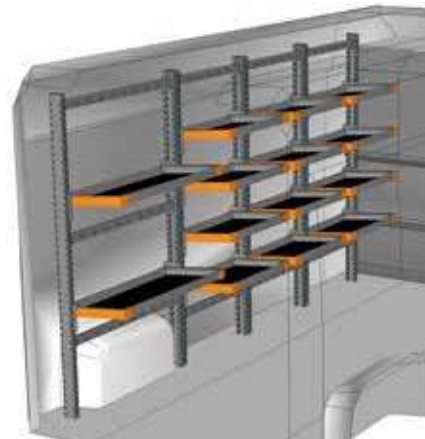

EIGENSCHAFTEN DER KLAPPREGALE

Konzipiert für den Transport von **Behältern und Kisten mit europäischen Standardmaßen** (400x300 mm und 600x400 mm) entspricht die Produktlinie von Klappregalen für Transporter Light Shelf auch perfekt den Anforderungen beim Transport von Ersatzteilen für Fahrzeuge, Elektrogeräte, Besteck und Geschirr für Catering-Dienste etc. Das vollständige oder teilweise Zuklappen der Regalböden ermöglicht außerdem den **Transport von Sperrgütern auf Europaletten**.

As a safety block, Light Shelf uses a special pin that allows **the Shelf to be opened with one hand**. The capacity of each Shelf is 80 Kg and this can be increased **up to 120 Kg** with use of special uprights. The Light Shelf suspension system **needs no steel wires or straps**, which are often an impediment in lengthwise arrangement of packages. This allows several shelves aligned at the same height to be transformed into a single surface, making it easy to **transport particularly long goods**.

BEISPIEL - EXAMPLE

DU 3218 L1*

B=3257 T=430 H=1772 mm - W=3257 D=430 H=1772 mm

BEISPIEL - EXAMPLE

DU 3218 L2*

B=3257 T=430 H=1772 mm - W=3257 D=430 H=1772 mm

BEISPIEL - EXAMPLE

DU 3218 L3*

B=3252 T=430 H=1772 mm - W=3252 D=430 H=1772 mm

BEISPIEL - EXAMPLE

DU 3218 L4*

B=3167 T=430 H=1772 mm - W=3167 D=430 H=1772 mm

BEISPIEL - EXAMPLE

DU 1718 L1*

B=1733 T=430 H=1772 mm - W=1733 D=430 H=1772 mm

BEISPIEL - EXAMPLE