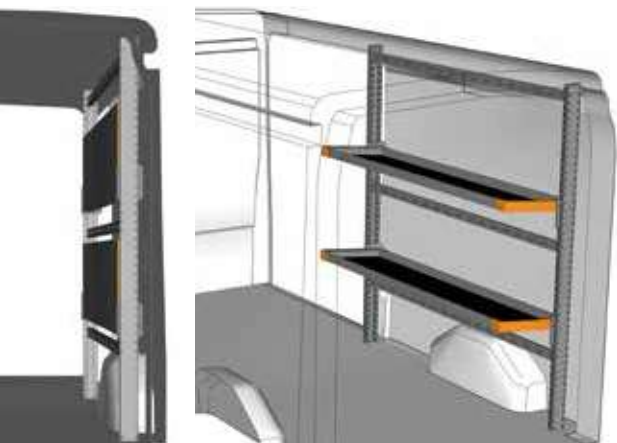

BEISPIEL - EXAMPLE

TR 1718 L1*

B=1733 T=430 H=1772 mm - W=1733 D=430 H=1772 mm