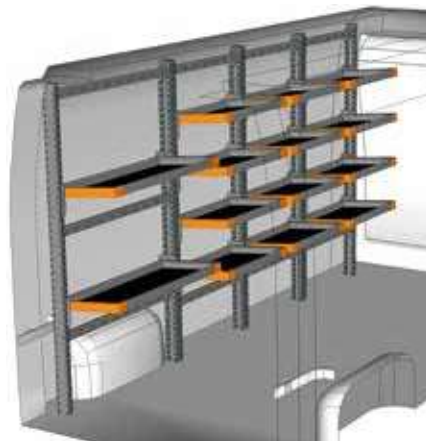

BEISPIEL - EXAMPLE

MA 3218 L1*

B=3257 T=430 H=1772 mm - W=3257 D=430 H=1772 mm

BEISPIEL - EXAMPLE

MA 3218 L2*

B=3257 T=430 H=1772 mm - W=3257 D=430 H=1772 mm

BEISPIEL - EXAMPLE

MA 3218 L3*

B=3252 T=430 H=1772 mm - W=3252 D=430 H=1772 mm

BEISPIEL - EXAMPLE

MA 3218 L4*

B=3167 T=430 H=1772 mm - W=3167 D=430 H=1772 mm

BEISPIEL - EXAMPLE

MA 2018 L1*

B=2027 T=430 H=1772 mm - W=2027 D=430 H=1772 mm

BEISPIEL - EXAMPLE