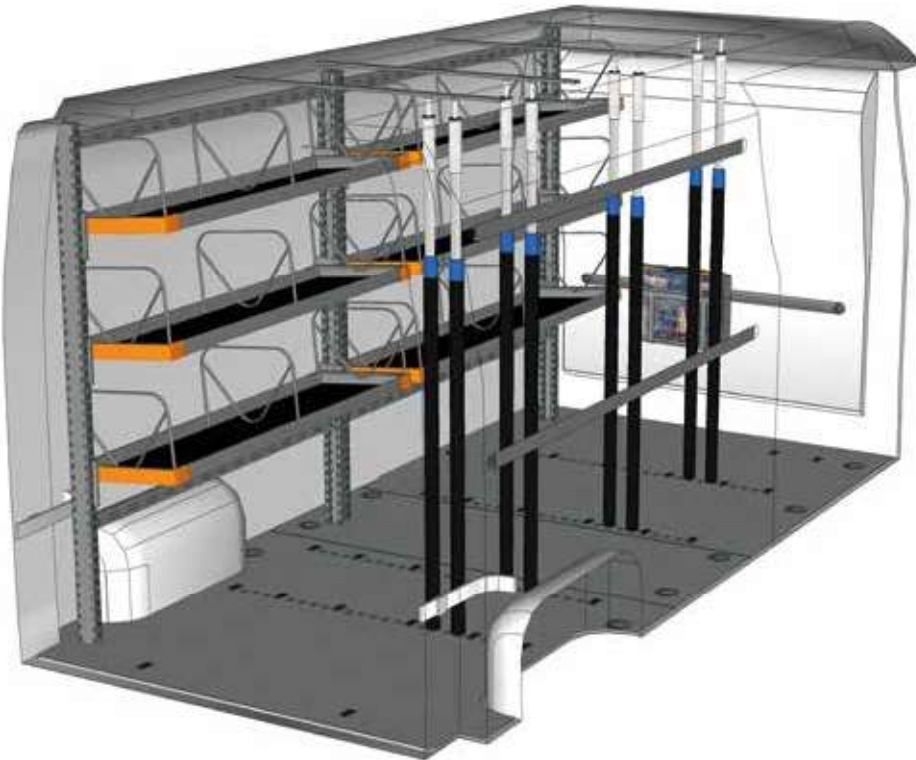

MA 2018 L2*

B=2027 T=430 H=1772 mm - W=2027 D=430 H=1772 mm

* Einschließlich Befestigungs-Kit - Fixing kit included

FAHRZEUGEINRICHTUNGSBEISPIELE - FITTINGS EXAMPLES

BEISPIEL - EXAMPLE

EXAMPLE MA L3H2 L1*

- | | |
|----------------|---------------|
| 1 x MA 3218 L2 | 4 x V18025 15 |
| 18 x 445D30 | 1 x BOX080 |
| 1 x MA 30G1 A0 | 1 x CPV080 |
| 1 x V22585 | 2 x V22136 |
| 8 x V22017 | 2 x V22124 |
| 1 x V18029 15 | 2 x V22148 |
| 2 x V18029 20 | 1 x YELLOW |
| 6 x V22106 | 4 x V225820 |