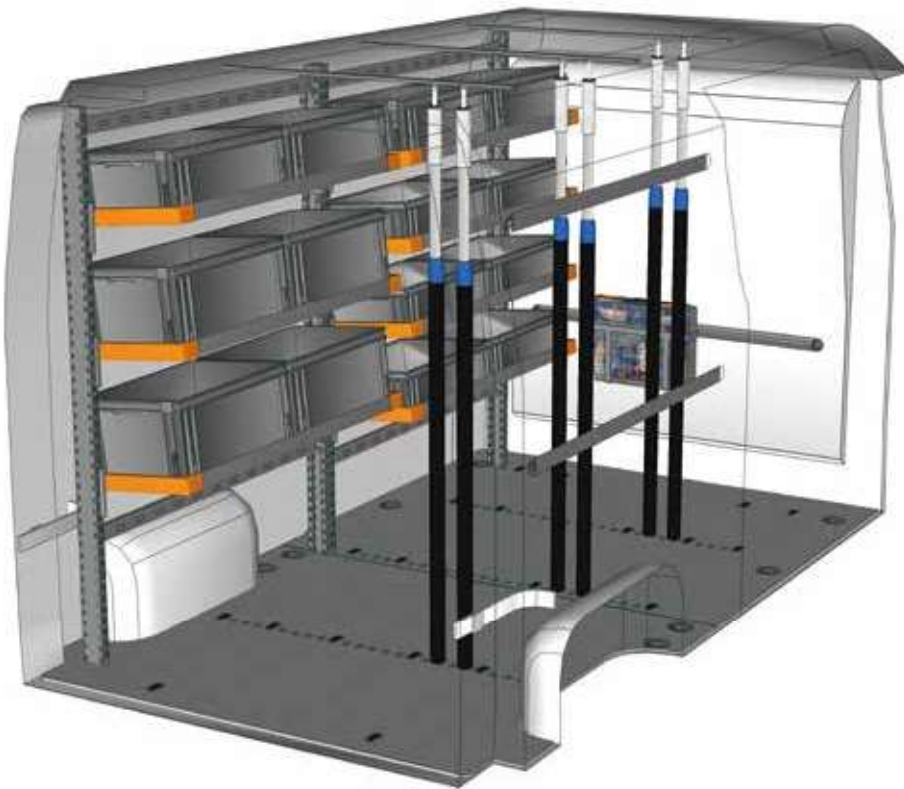

FAHRZEUGEINRICHTUNGSBEISPIELE - FITTINGS EXAMPLES

BEISPIEL - EXAMPLE

EXAMPLE MA L2H2 L1*

1 x MA 2618 L4	1 x BOX080
1 x MA 20G1 A0	1 x CPV080
1 x V22585	2 x V22136
6 x V22017	2 x V22124
3 x V18029 15	2 x V22148
6 x V22106	1 x YELLOW
3 x V18025 15	4 x V225820