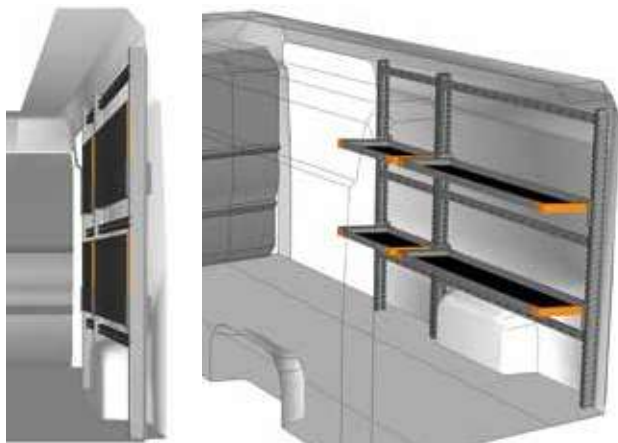

EIGENSCHAFTEN DER KLAPPREGALE

Konzipiert für den Transport von **Behältern und Kisten mit europäischen Standardmaßen** (400x300 mm und 600x400 mm) entspricht die Produktlinie von Klappregalen für Transporter Light Shelf auch perfekt den Anforderungen beim Transport von Ersatzteilen für Fahrzeuge, Elektrogeräte, Besteck und Geschirr für Catering-Dienste etc. Das vollständige oder teilweise Zuklappen der Regalböden ermöglicht außerdem den **Transport von Sperrgütern auf Europaletten**.

BEISPIEL - EXAMPLE

DU 3518 L1*

B=3551 T=430 H=1772 mm - W=3551 D=430 H=1772 mm

BEISPIEL - EXAMPLE

DU 3518 L2*

B=3551 T=430 H=1772 mm - W=3551 D=430 H=1772 mm

BEISPIEL - EXAMPLE

DU 3518 L3*

B=3551 T=430 H=1772 mm - W=3551 D=430 H=1772 mm

BEISPIEL - EXAMPLE

DU 3518 L4*

B=3675 T=430 H=1772 mm - W=3675 D=430 H=1772 mm

BEISPIEL - EXAMPLE

DU 2218 L1*

B=2241 T=430 H=1772 mm - W=2241 D=430 H=1772 mm

BEISPIEL - EXAMPLE