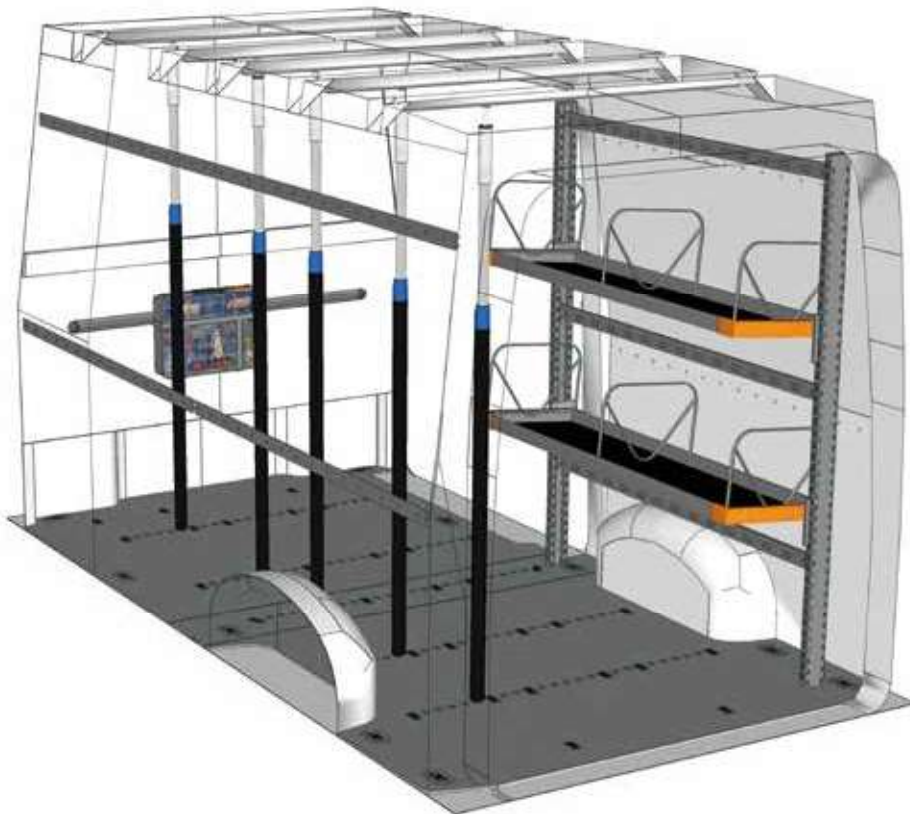

CR 1518 L2*

B=1524 T=430 H=1772 mm - W=1524 D=430 H=1772 mm

* Einschließlich Befestigungsset - Fixing kit included

FAHRZEUGEINRICHTUNGSBEISPIELE - FITTINGS EXAMPLES

BEISPIEL - EXAMPLE

EXAMPLE CR L3H3 L1*

- | | |
|----------------|-------------|
| 1 x CR 2818 L4 | 1 x BOX080 |
| 8 x 445D05 | 1 x CPV080 |
| 1 x CR 30G1 A0 | 2 x V22136 |
| 1 x V22585 | 2 x V22124 |
| 5 x V22017 | 2 x V22148 |
| 3 x V18029 15 | 1 x YELLOW |
| 2 x V22106 | 4 x V225820 |
| 5 x V18025 15 | |