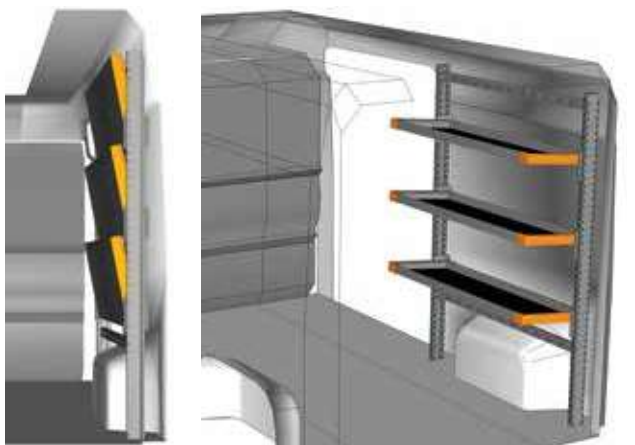

BEISPIEL - EXAMPLE

DU 1318 L2*

B=1310 T=430 H=1772 mm - W=1310 D=430 H=1772 mm

* Einschließlich Befestigungsset - Fixing kit included