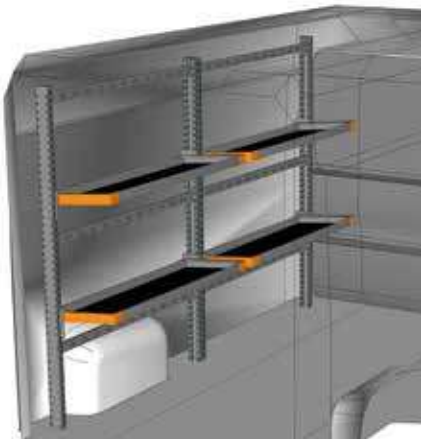

FAHRZEUGEINRICHTUNGSBEISPIELE - FITTINGS EXAMPLES

BEISPIEL - EXAMPLE

DU 2618 L1*

B=2620 T=430 H=1772 mm - W=2620 D=430 H=1772 mm