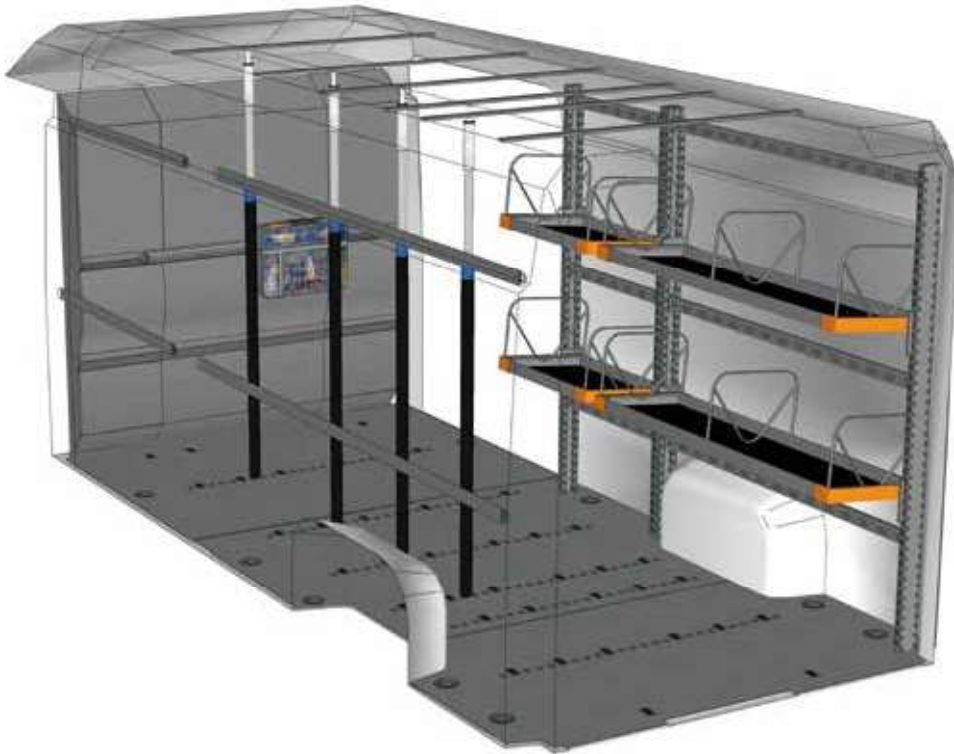

DU 2218 L2*

B=2241 T=430 H=1772 mm - W=2241 D=430 H=1772 mm

* Einschließlich Befestigungskit - Fixing kit included

Fahrzeugeinrichtungsbeispiele - Fittings Examples

BEISPIEL - EXAMPLE

EXAMPLE DU L5H2 L1*

- | | |
|----------------|-------------|
| 1 x DU 3518 L4 | 1 x BOX080 |
| 1 x DU 3LG1 A0 | 1 x CPV080 |
| 1 x V22585 | 2 x V22136 |
| 4 x V22017 | 2 x V22124 |
| 2 x V18029 25 | 2 x V22148 |
| 1 x V18029 10 | 1 x YELLOW |
| 6 x V22106 | 4 x V225820 |
| 6 x V18025 15 | |