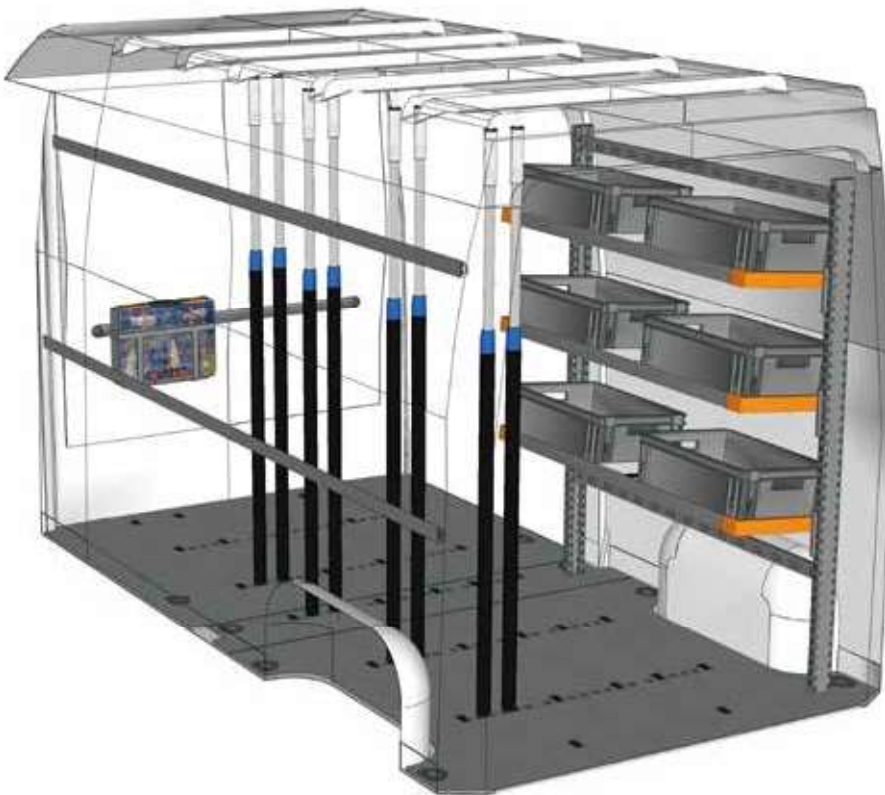

BEISPIEL - EXAMPLE

EXAMPLE SP L2H2 L2 FWD*

1 x SP 1518 L2	5 x V18025 15
6 x 445D05	1 x B0X080
1 x SP 20G1 A1	1 x CPV080
1 x V22585	2 x V22136
8 x V22017	2 x V22124
1 x V18029 15	2 x V22148
2 x V18029 35	1 x YELLOW
4 x V22106	4 x V225820