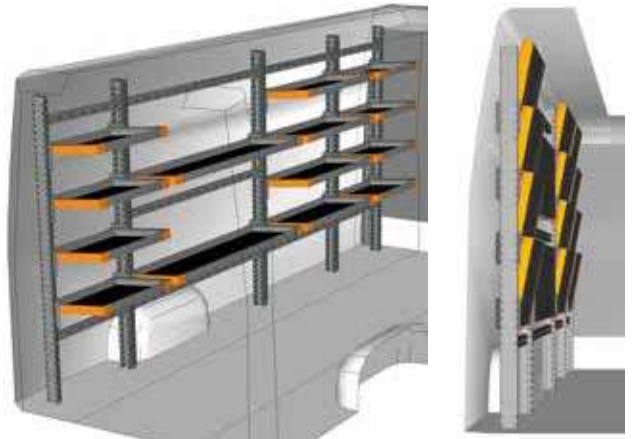

BEISPIEL - EXAMPLE

SP 3918 L4*

B=3974 T=430 H=1772 mm - W=3974 D=430 H=1772 mm