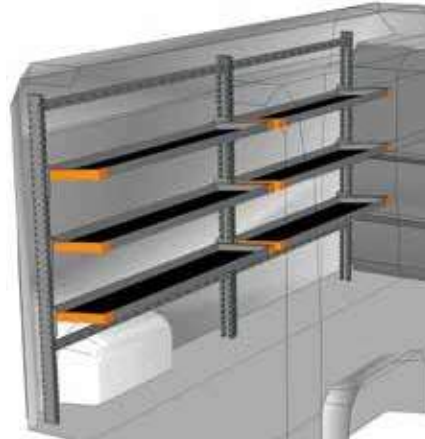

EIGENSCHAFTEN DER KLAPPREGALE

Konzipiert für den Transport von **Behältern und Kisten mit europäischen Standardmaßen** (400x300 mm und 600x400 mm) entspricht die Produktlinie von Klappregalen für Transporter Light Shelf auch perfekt den Anforderungen beim Transport von Ersatzteilen für Fahrzeuge, Elektrogeräte, Besteck und Geschirr für Catering-Dienste etc. Das vollständige oder teilweise Zuklappen der Regalböden ermöglicht außerdem den **Transport von Sperrgütern auf Europaletten**.

**Didn't find the equipment
you're looking for?
Leave it to our experts.**

See the back of this catalogue
and contact the nearest
StoreVan point or visit our website.

FAHRZEUGEINRICHTUNGSBEISPIELE - FITTINGS EXAMPLES

BEISPIEL - EXAMPLE

DU 3218 L1*

B=3257 T=430 H=1772 mm - W=3257 D=430 H=1772 mm

BEISPIEL - EXAMPLE

DU 3218 L2*

B=3257 T=430 H=1772 mm - W=3257 D=430 H=1772 mm

BEISPIEL - EXAMPLE

DU 3218 L3*