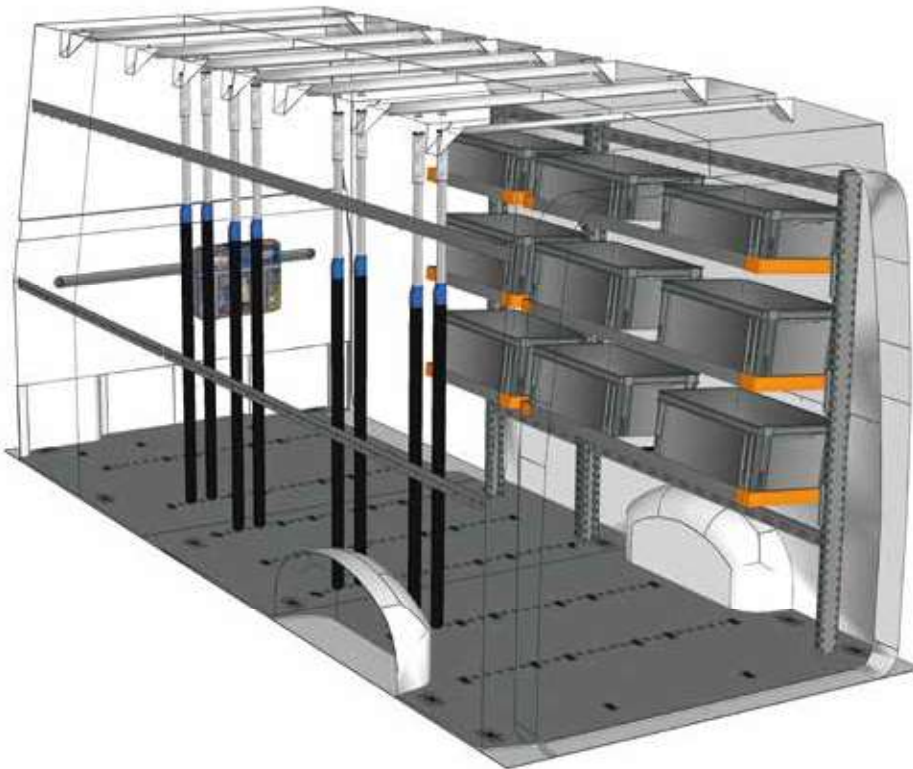

CR 2218 L2*

B=2241 T=430 H=1772 mm - W=2241 D=430 H=1772 mm

* Einschließlich Befestigungsset - Fixing kit included

FAHRZEUGEINRICHTUNGSBEISPIELE - FITTINGS EXAMPLES

BEISPIEL - EXAMPLE

EXAMPLE CR L4H3 L1*

1 x CR 3718 L1	7 x V18025 15
16 x 445D30	1 x B0X080
1 x CR 40G1 A0	1 x CPV080
1 x V22585	2 x V22136
8 x V22017	2 x V22124
1 x V18029 15	2 x V22148
2 x V18029 25	1 x YELLOW
2 x V22106	4 x V225820