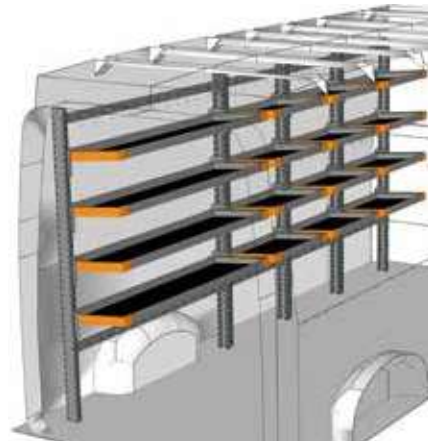

BEISPIEL - EXAMPLE

CR 3718 L4*

B=3675 T=430 H=1772 mm - W=3675 D=430 H=1772 mm