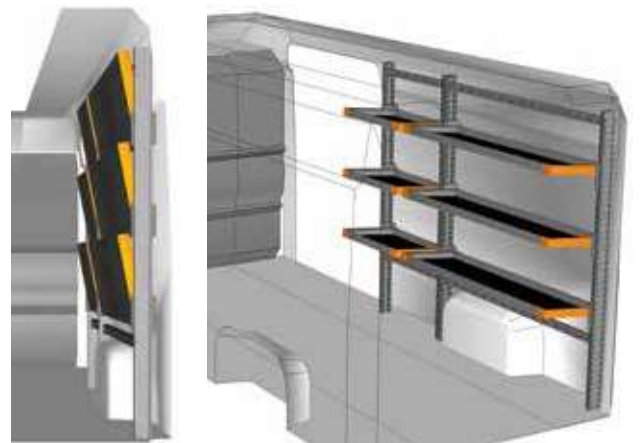

EIGENSCHAFTEN DER KLAPPREGALE

Konzipiert für den Transport von **Behältern und Kisten mit europäischen Standardmaßen** (400x300 mm und 600x400 mm) entspricht die Produktlinie von Klappregalen für Transporter Light Shelf auch perfekt den Anforderungen beim Transport von Ersatzteilen für Fahrzeuge, Elektrogeräte, Besteck und Geschirr für Catering-Dienste etc. Das vollständige oder teilweise Zuklappen der Regalböden ermöglicht außerdem den **Transport von Sperrgütern auf Europaletten**.

As a safety block, Light Shelf uses a special pin that allows **the Shelf to be opened with one hand**. The capacity of each Shelf is 80 Kg and this can be increased **up to 120 Kg** with use of special uprights. The Light Shelf suspension system **needs no steel wires or straps**, which are often an impediment in lengthwise arrangement of packages. This allows several shelves aligned at the same height to be transformed into a single surface, making it easy to **transport particularly long goods**.

BEISPIEL - EXAMPLE

DU 3518 L1*

B=3551 T=430 H=1772 mm - W=3551 D=430 H=1772 mm

BEISPIEL - EXAMPLE

DU 3518 L2*

B=3551 T=430 H=1772 mm - W=3551 D=430 H=1772 mm

BEISPIEL - EXAMPLE

DU 3518 L3*

B=3551 T=430 H=1772 mm - W=3551 D=430 H=1772 mm

BEISPIEL - EXAMPLE

DU 3518 L4*

B=3675 T=430 H=1772 mm - W=3675 D=430 H=1772 mm

BEISPIEL - EXAMPLE

DU 2218 L1*

B=2241 T=430 H=1772 mm - W=2241 D=430 H=1772 mm

BEISPIEL - EXAMPLE