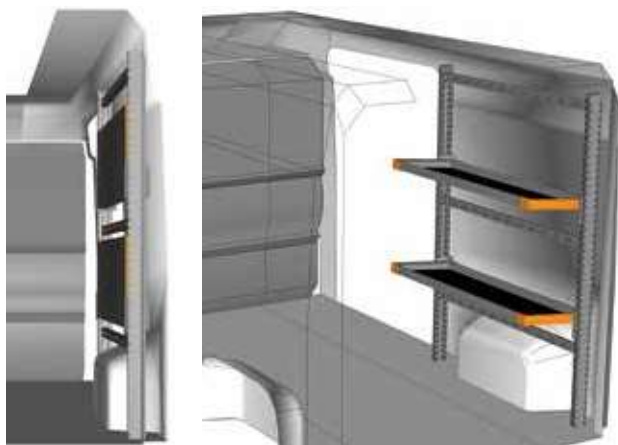

EIGENSCHAFTEN DER KLAPPREGALE

Konzipiert für den Transport von **Behältern und Kisten mit europäischen Standardmaßen** (400x300 mm und 600x400 mm) entspricht die Produktlinie von Klappregalen für Transporter Light Shelf auch perfekt den Anforderungen beim Transport von Ersatzteilen für Fahrzeuge, Elektrogeräte, Besteck und Geschirr für Catering-Dienste etc. Das vollständige oder teilweise Zuklappen der Regalböden ermöglicht außerdem den **Transport von Sperrgütern auf Europaletten**.

As a safety block, Light Shelf uses a special pin that allows **the Shelf to be opened with one hand**. The capacity of each Shelf is 80 Kg and this can be increased **up to 120 Kg** with use of special uprights. The Light Shelf suspension system **needs no steel wires or straps**, which are often an impediment in lengthwise arrangement of packages. This allows several shelves aligned at the same height to be transformed into a single surface, making it easy to **transport particularly long goods**.

BEISPIEL - EXAMPLE

DU 2618 L3*

B=2620 T=430 H=1772 mm - W=2620 D=430 H=1772 mm

BEISPIEL - EXAMPLE

DU 2618 L4*

B=2659 T=430 H=1772 mm - W=2659 D=430 H=1772 mm

BEISPIEL - EXAMPLE

DU 1318 L1*