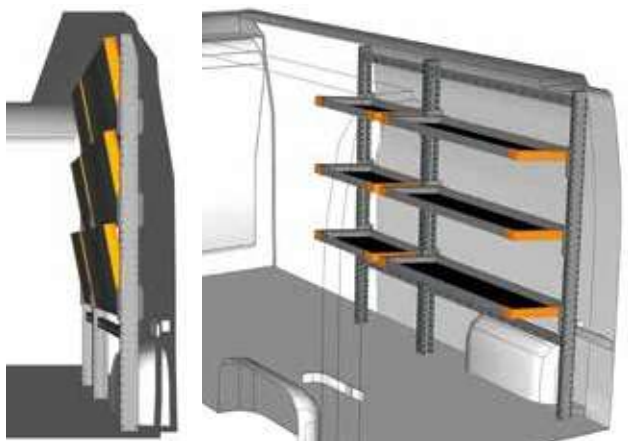

BEISPIEL - EXAMPLE

MA 3218 L1*

B=3257 T=430 H=1772 mm - W=3257 D=430 H=1772 mm

BEISPIEL - EXAMPLE

MA 3218 L2*

B=3257 T=430 H=1772 mm - W=3257 D=430 H=1772 mm

BEISPIEL - EXAMPLE

MA 3218 L3*

B=3252 T=430 H=1772 mm - W=3252 D=430 H=1772 mm

BEISPIEL - EXAMPLE

MA 3218 L4*

B=3167 T=430 H=1772 mm - W=3167 D=430 H=1772 mm

BEISPIEL - EXAMPLE

MA 2018 L1*

B=2027 T=430 H=1772 mm - W=2027 D=430 H=1772 mm

BEISPIEL - EXAMPLE