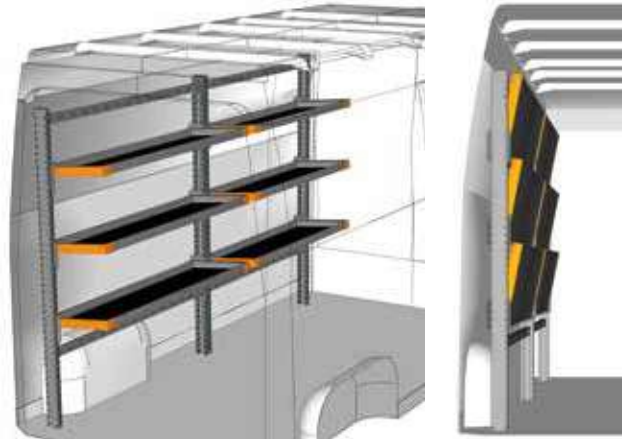

FAHRZEUGEINRICHTUNGSBEISPIELE - FITTINGS EXAMPLES

BEISPIEL - EXAMPLE

SP 2818 L1*

B=2834 T=430 H=1772 mm - W=2834 D=430 H=1772 mm

BEISPIEL - EXAMPLE

SP 2818 L2*

B=2834 T=430 H=1772 mm - W=2834 D=430 H=1772 mm