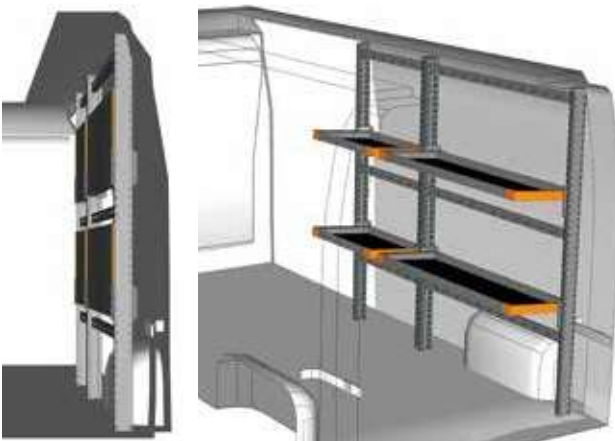

BEISPIEL - EXAMPLE

MA 3218 L1*

B=3257 T=430 H=1772 mm - W=3257 D=430 H=1772 mm

BEISPIEL - EXAMPLE

MA 3218 L2*

B=3257 T=430 H=1772 mm - W=3257 D=430 H=1772 mm

BEISPIEL - EXAMPLE

MA 3218 L3*

B=3252 T=430 H=1772 mm - W=3252 D=430 H=1772 mm

BEISPIEL - EXAMPLE

MA 3218 L4*

B=3167 T=430 H=1772 mm - W=3167 D=430 H=1772 mm

BEISPIEL - EXAMPLE

MA 2018 L1*

B=2027 T=430 H=1772 mm - W=2027 D=430 H=1772 mm

BEISPIEL - EXAMPLE