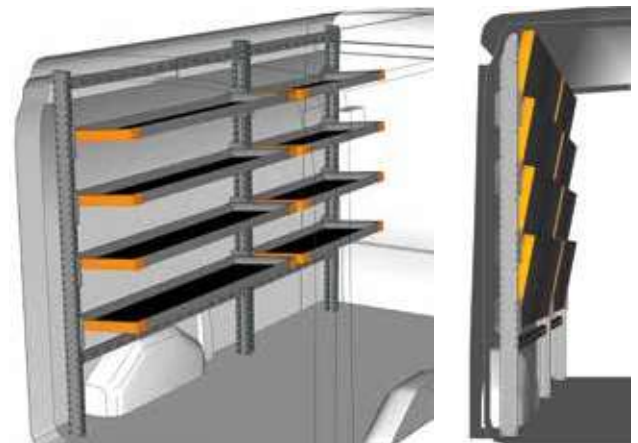

BEISPIEL - EXAMPLE

TR 2518 L4*

B=2540 T=430 H=1772 mm - W=2540 D=430 H=1772 mm