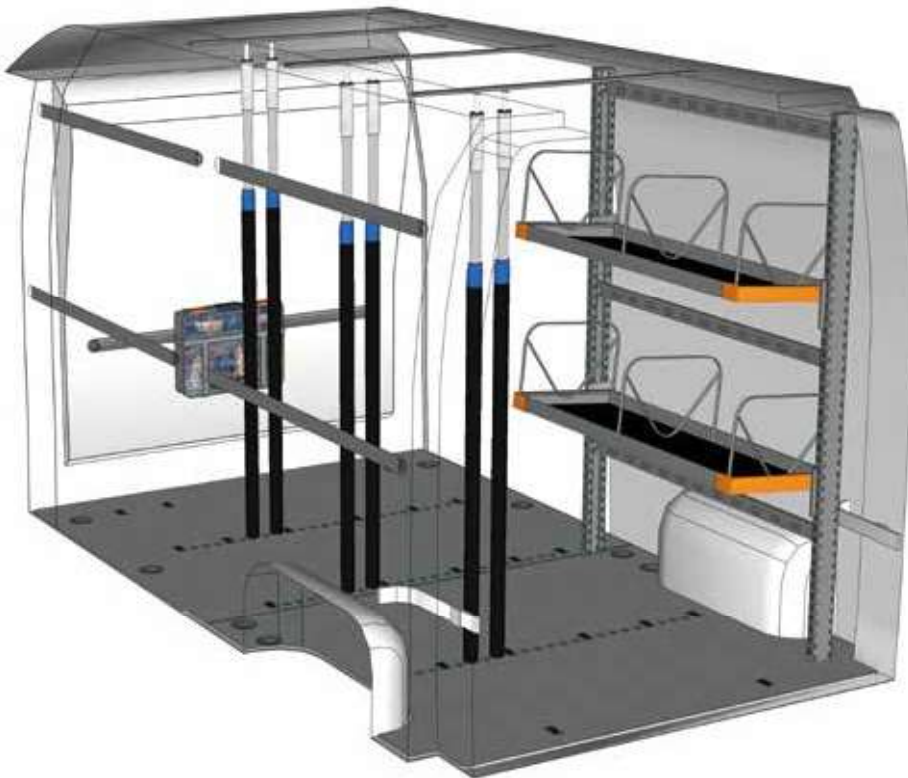

BEISPIEL - EXAMPLE

EXAMPLE MA L2H2 L2*

1 x MA 1318 L1	1 x BOX080
6 x 445D30	1 x CPV080
1 x MA 20G1 A0	2 x V22136
1 x V22585	2 x V22124
6 x V22017	2 x V22148
5 x V18029 15	1 x YELLOW
10 x V22106	4 x V225820
3 x V18025 15