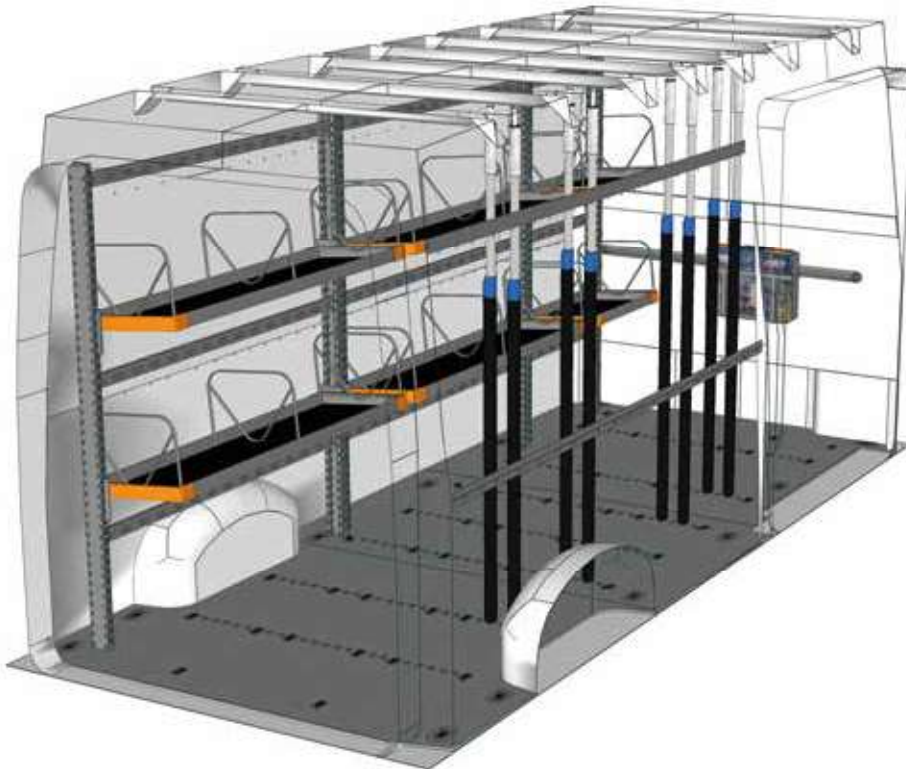

CR 2218 L2*

B=2241 T=430 H=1772 mm - W=2241 D=430 H=1772 mm

* Einschließlich Befestigungsset - Fixing kit included

FAHRZEUGEINRICHTUNGSBEISPIELE - FITTINGS EXAMPLES

BEISPIEL - EXAMPLE

EXAMPLE CR L4H3 L1*

1 x CR 3718 L1	7 x V18025 15
16 x 445D30	1 x B0X080
1 x CR 40G1 A0	1 x CPV080
1 x V22585	2 x V22136
8 x V22017	2 x V22124
1 x V18029 15	2 x V22148
2 x V18029 25	1 x YELLOW
2 x V22106	4 x V225820