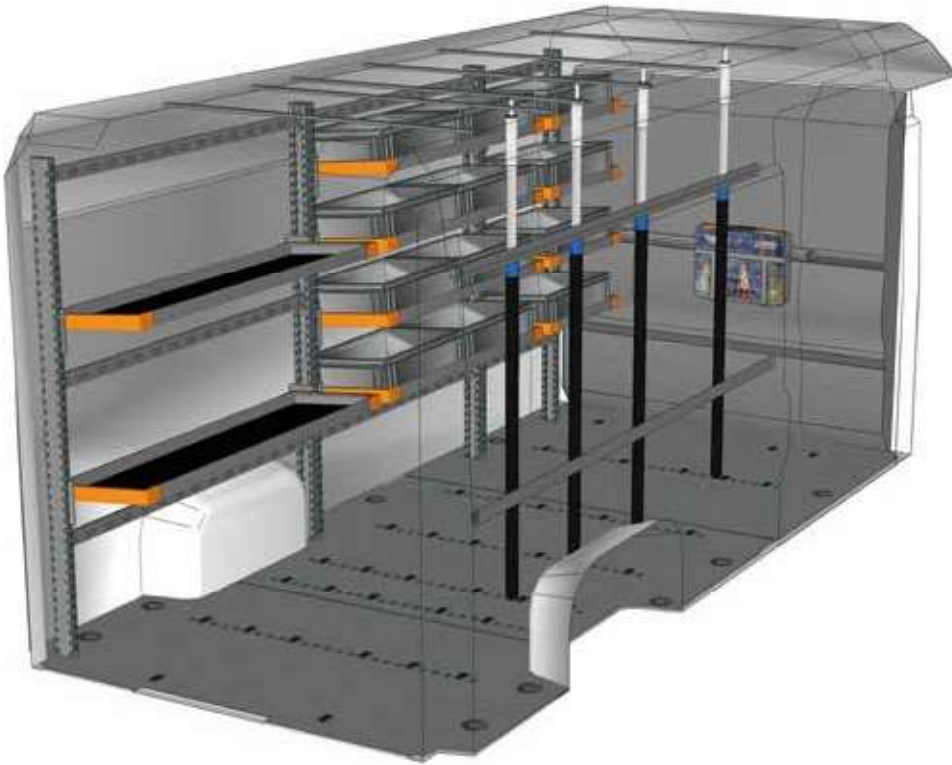

The system with **Light Shelf** tip-up shelves can house **up to 6 shelves in height** and also allows the addition of "airline" guides for anchoring the load with straps and steady-load bars, to transport the goods in total safety.

EIGENSCHAFTEN DER KLAPPREGALE

Konzipiert für den Transport von **Behältern und Kisten mit europäischen Standardmaßen** (400x300 mm und 600x400 mm) entspricht die Produktlinie von Klappregalen für Transporter Light Shelf auch perfekt den Anforderungen beim Transport von Ersatzteilen für Fahrzeuge, Elektrogeräte, Besteck und Geschirr für Catering-Dienste etc. Das vollständige oder teilweise Zuklappen der Regalböden ermöglicht außerdem den **Transport von Sperrgütern auf Europaletten**.

DU 2218 L2*

B=2241 T=430 H=1772 mm - W=2241 D=430 H=1772 mm

* Einschließlich Befestigungskit - Fixing kit included

Fahrzeugeinrichtungsbeispiele - Fittings Examples

BEISPIEL - EXAMPLE

EXAMPLE DU L5H2 L1*

- | | |
|----------------|-------------|
| 1 x DU 3518 L4 | 1 x BOX080 |
| 1 x DU 3LG1 A0 | 1 x CPV080 |
| 1 x V22585 | 2 x V22136 |
| 4 x V22017 | 2 x V22124 |
| 2 x V18029 25 | 2 x V22148 |
| 1 x V18029 10 | 1 x YELLOW |
| 6 x V22106 | 4 x V225820 |
| 6 x V18025 15 | |