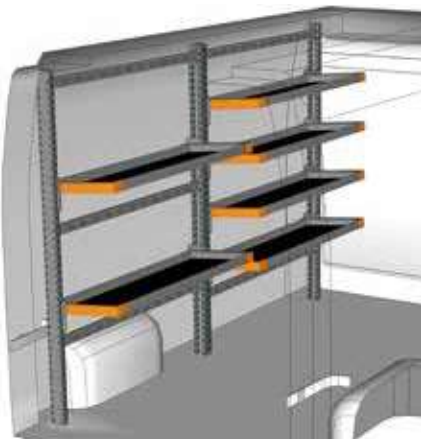

EIGENSCHAFTEN DER KLAPPREGALE

Konzipiert für den Transport von **Behältern und Kisten mit europäischen Standardmaßen** (400x300 mm und 600x400 mm) entspricht die Produktlinie von Klappregalen für Transporter Light Shelf auch perfekt den Anforderungen beim Transport von Ersatzteilen für Fahrzeuge, Elektrogeräte, Besteck und Geschirr für Catering-Dienste etc. Das vollständige oder teilweise Zuklappen der Regalböden ermöglicht außerdem den **Transport von Sperrgütern auf Europaletten**.

BEISPIEL - EXAMPLE

MA 2618 L1*

B=2620 T=430 H=1772 mm - W=2620 D=430 H=1772 mm

BEISPIEL - EXAMPLE

MA 2618 L2*

B=2620 T=430 H=1772 mm - W=2620 D=430 H=1772 mm

BEISPIEL - EXAMPLE

MA 2618 L3*