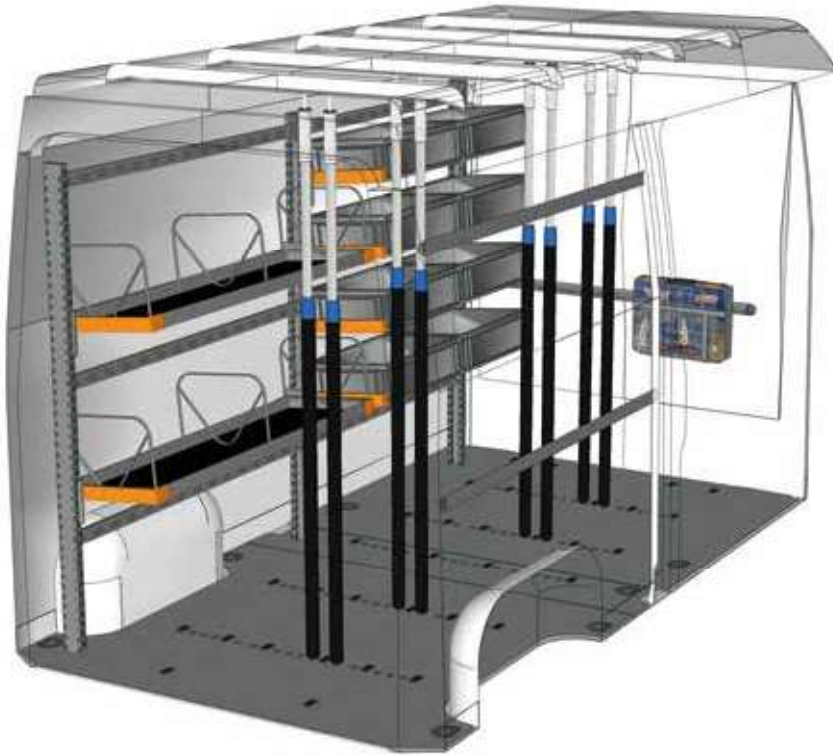

B=1524 T=430 H=1772 mm - W=1524 D=430 H=1772 mm

BEISPIEL - EXAMPLE

SP 1518 L2*

B=1524 T=430 H=1772 mm - W=1524 D=430 H=1772 mm

* Einschließlich Befestigungsset - Fixing kit included

FAHRZEUGEINRICHTUNGSBEISPIELE - FITTINGS EXAMPLES