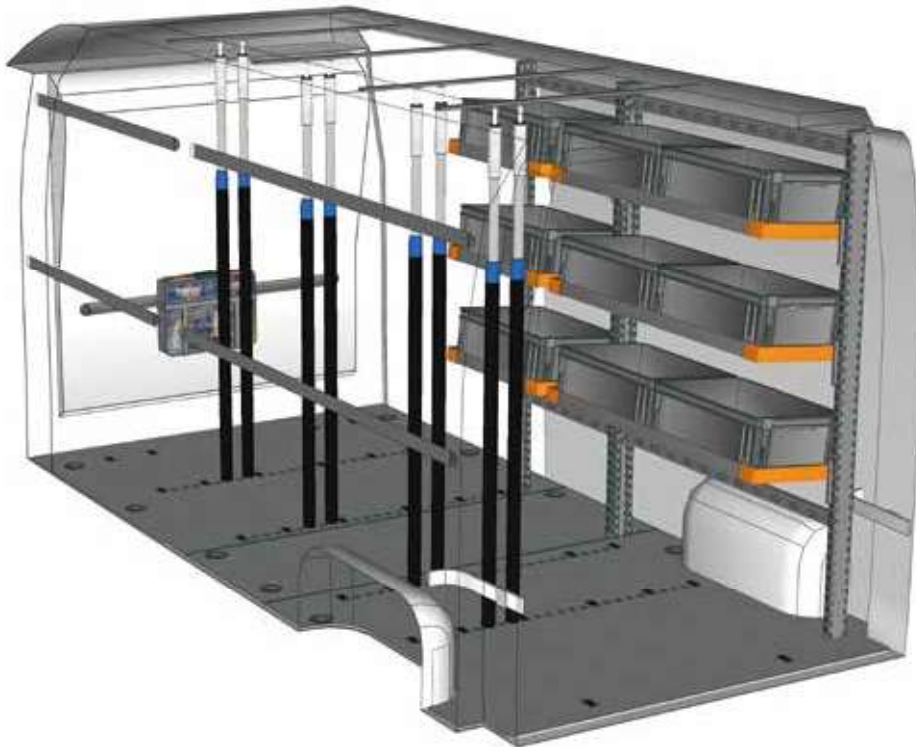

MA 2018 L2*

B=2027 T=430 H=1772 mm - W=2027 D=430 H=1772 mm

* Einschließlich Befestigungs-Kit - Fixing kit included

FAHRZEUGEINRICHTUNGSBEISPIELE - FITTINGS EXAMPLES

BEISPIEL - EXAMPLE

EXAMPLE MA L3H2 L1*

- | | |
|----------------|---------------|
| 1 x MA 3218 L2 | 4 x V18025 15 |
| 18 x 445D30 | 1 x BOX080 |
| 1 x MA 30G1 A0 | 1 x CPV080 |
| 1 x V22585 | 2 x V22136 |
| 8 x V22017 | 2 x V22124 |
| 1 x V18029 15 | 2 x V22148 |
| 2 x V18029 20 | 1 x YELLOW |
| 6 x V22106 | 4 x V225820 |