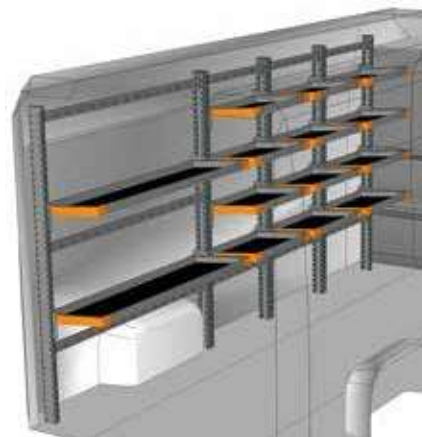

EIGENSCHAFTEN DER KLAPPREGALE

Konzipiert für den Transport von **Behältern und Kisten mit europäischen Standardmaßen** (400x300 mm und 600x400 mm) entspricht die Produktlinie von Klappregalen für Transporter Light Shelf auch perfekt den Anforderungen beim Transport von Ersatzteilen für Fahrzeuge, Elektrogeräte, Besteck und Geschirr für Catering-Dienste etc. Das vollständige oder teilweise Zuklappen der Regalböden ermöglicht außerdem den **Transport von Sperrgütern auf Europaletten**.

BEISPIEL - EXAMPLE

DU 3518 L1*

B=3551 T=430 H=1772 mm - W=3551 D=430 H=1772 mm

BEISPIEL - EXAMPLE

DU 3518 L2*

B=3551 T=430 H=1772 mm - W=3551 D=430 H=1772 mm

BEISPIEL - EXAMPLE

DU 3518 L3*

B=3551 T=430 H=1772 mm - W=3551 D=430 H=1772 mm

BEISPIEL - EXAMPLE

DU 3518 L4*

B=3675 T=430 H=1772 mm - W=3675 D=430 H=1772 mm

BEISPIEL - EXAMPLE

DU 2218 L1*

B=2241 T=430 H=1772 mm - W=2241 D=430 H=1772 mm

BEISPIEL - EXAMPLE