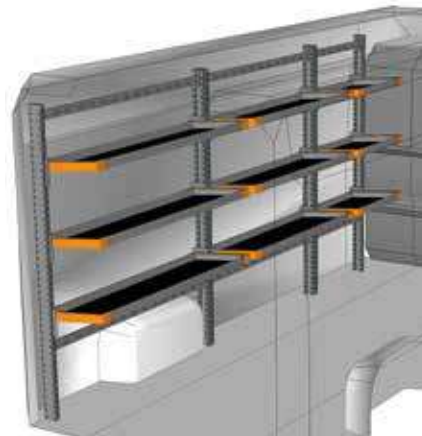

EIGENSCHAFTEN DER KLAPPREGALE

Konzipiert für den Transport von **Behältern und Kisten mit europäischen Standardmaßen** (400x300 mm und 600x400 mm) entspricht die Produktlinie von Klappregalen für Transporter Light Shelf auch perfekt den Anforderungen beim Transport von Ersatzteilen für Fahrzeuge, Elektrogeräte, Besteck und Geschirr für Catering-Dienste etc. Das vollständige oder teilweise Zuklappen der Regalböden ermöglicht außerdem den **Transport von Sperrgütern auf Europaletten**.

Didn't find the equipment you're looking for?
Leave it to our experts.
 See the back of this catalogue and contact the nearest StoreVan point or visit our website.

FAHRZEUGEINRICHTUNGSBEISPIELE - FITTINGS EXAMPLES

BEISPIEL - EXAMPLE

DU 3518 L1*

B=3551 T=430 H=1772 mm - W=3551 D=430 H=1772 mm

BEISPIEL - EXAMPLE

DU 3518 L2*

B=3551 T=430 H=1772 mm - W=3551 D=430 H=1772 mm

BEISPIEL - EXAMPLE

DU 3518 L3*