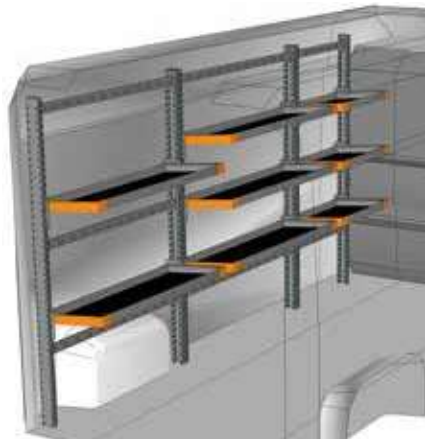

EIGENSCHAFTEN DER KLAPPREGALE

Konzipiert für den Transport von **Behältern und Kisten mit europäischen Standardmaßen** (400x300 mm und 600x400 mm) entspricht die Produktlinie von Klappregalen für Transporter Light Shelf auch perfekt den Anforderungen beim Transport von Ersatzteilen für Fahrzeuge, Elektrogeräte, Besteck und Geschirr für Catering-Dienste etc. Das vollständige oder teilweise Zuklappen der Regalböden ermöglicht außerdem den **Transport von Sperrgütern auf Europaletten**.

BEISPIEL - EXAMPLE

DU 3218 L1*

B=3257 T=430 H=1772 mm - W=3257 D=430 H=1772 mm

BEISPIEL - EXAMPLE

DU 3218 L2*

B=3257 T=430 H=1772 mm - W=3257 D=430 H=1772 mm

BEISPIEL - EXAMPLE

DU 3218 L3*

B=3252 T=430 H=1772 mm - W=3252 D=430 H=1772 mm

BEISPIEL - EXAMPLE

DU 3218 L4*

B=3167 T=430 H=1772 mm - W=3167 D=430 H=1772 mm

BEISPIEL - EXAMPLE

DU 1718 L1*

B=1733 T=430 H=1772 mm - W=1733 D=430 H=1772 mm

BEISPIEL - EXAMPLE