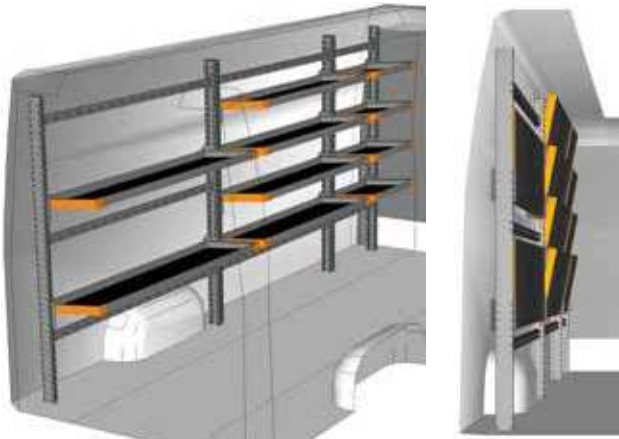

BEISPIEL - EXAMPLE

SP 3918 L1*

B=3974 T=430 H=1772 mm - W=3974 D=430 H=1772 mm

BEISPIEL - EXAMPLE

SP 3918 L2*

B=3974 T=430 H=1772 mm - W=3974 D=430 H=1772 mm

BEISPIEL - EXAMPLE

SP 3918 L3*