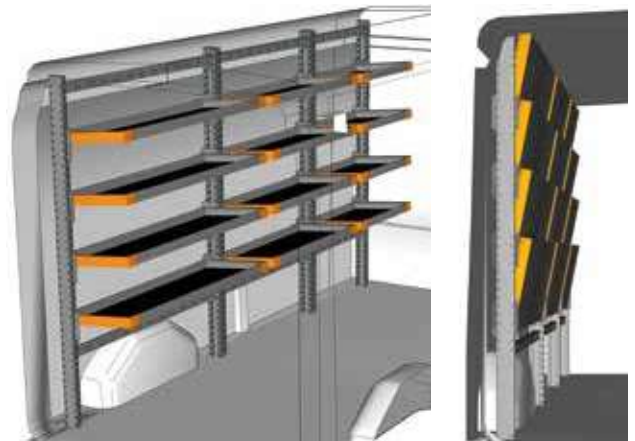

BEISPIEL - EXAMPLE

TR 3018 L1*

B=3048 T=430 H=1772 mm - W=3048 D=430 H=1772 mm

BEISPIEL - EXAMPLE

TR 3018 L2*

B=3048 T=430 H=1772 mm - W=3048 D=430 H=1772 mm

BEISPIEL - EXAMPLE

TR 3018 L3*

B=3048 T=430 H=1772 mm - W=3048 D=430 H=1772 mm

BEISPIEL - EXAMPLE

TR 3018 L4*

B=3043 T=430 H=1772 mm - W=3043 D=430 H=1772 mm

BEISPIEL - EXAMPLE

TR 1718 L1*

B=1733 T=430 H=1772 mm - W=1733 D=430 H=1772 mm

BEISPIEL - EXAMPLE