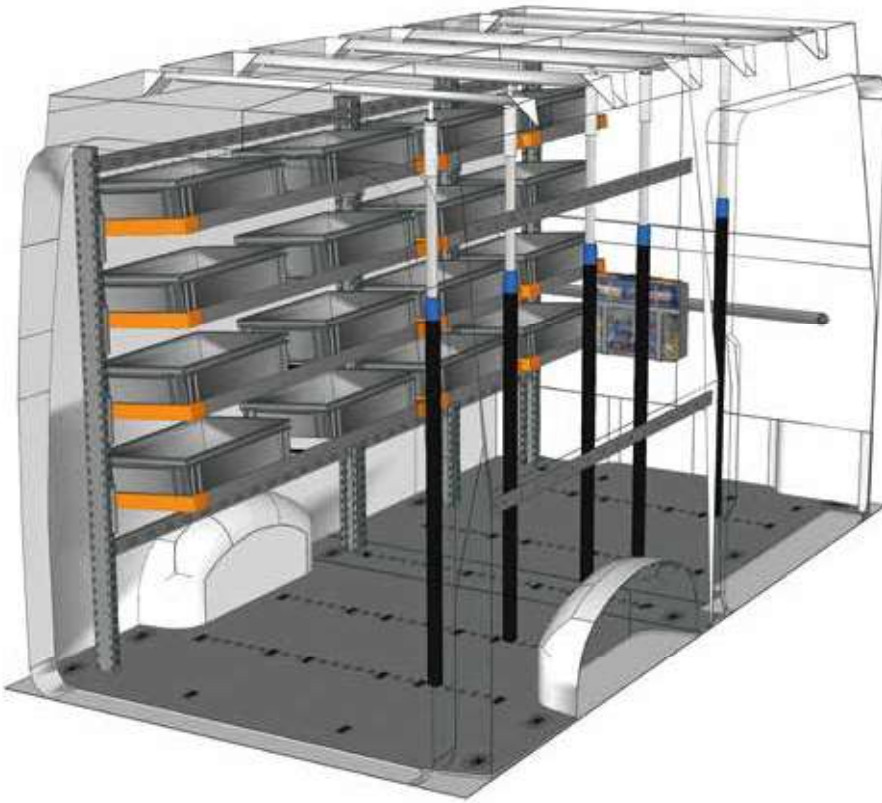

B=2834 T=430 H=1772 mm - W=2834 D=430 H=1772 mm

BEISPIEL - EXAMPLE

CR 2818 L4*

B=2958 T=430 H=1772 mm - W=2958 D=430 H=1772 mm

BEISPIEL - EXAMPLE

CR 1518 L1*

B=1524 T=430 H=1772 mm - W=1524 D=430 H=1772 mm

BEISPIEL - EXAMPLE

CR 1518 L2*

B=1524 T=430 H=1772 mm - W=1524 D=430 H=1772 mm

* Einschließlich Befestigungsset - Fixing kit included

FAHRZEUGEINRICHTUNGSBEISPIELE - FITTINGS EXAMPLES

BEISPIEL - EXAMPLE

EXAMPLE CR L3H3 L1*

- | | |
|----------------|-------------|
| 1 x CR 2818 L4 | 1 x BOX080 |
| 8 x 445D05 | 1 x CPV080 |
| 1 x CR 30G1 A0 | 2 x V22136 |
| 1 x V22585 | 2 x V22124 |
| 5 x V22017 | 2 x V22148 |
| 3 x V18029 15 | 1 x YELLOW |
| 2 x V22106 | 4 x V225820 |
| 5 x V18025 15 | |