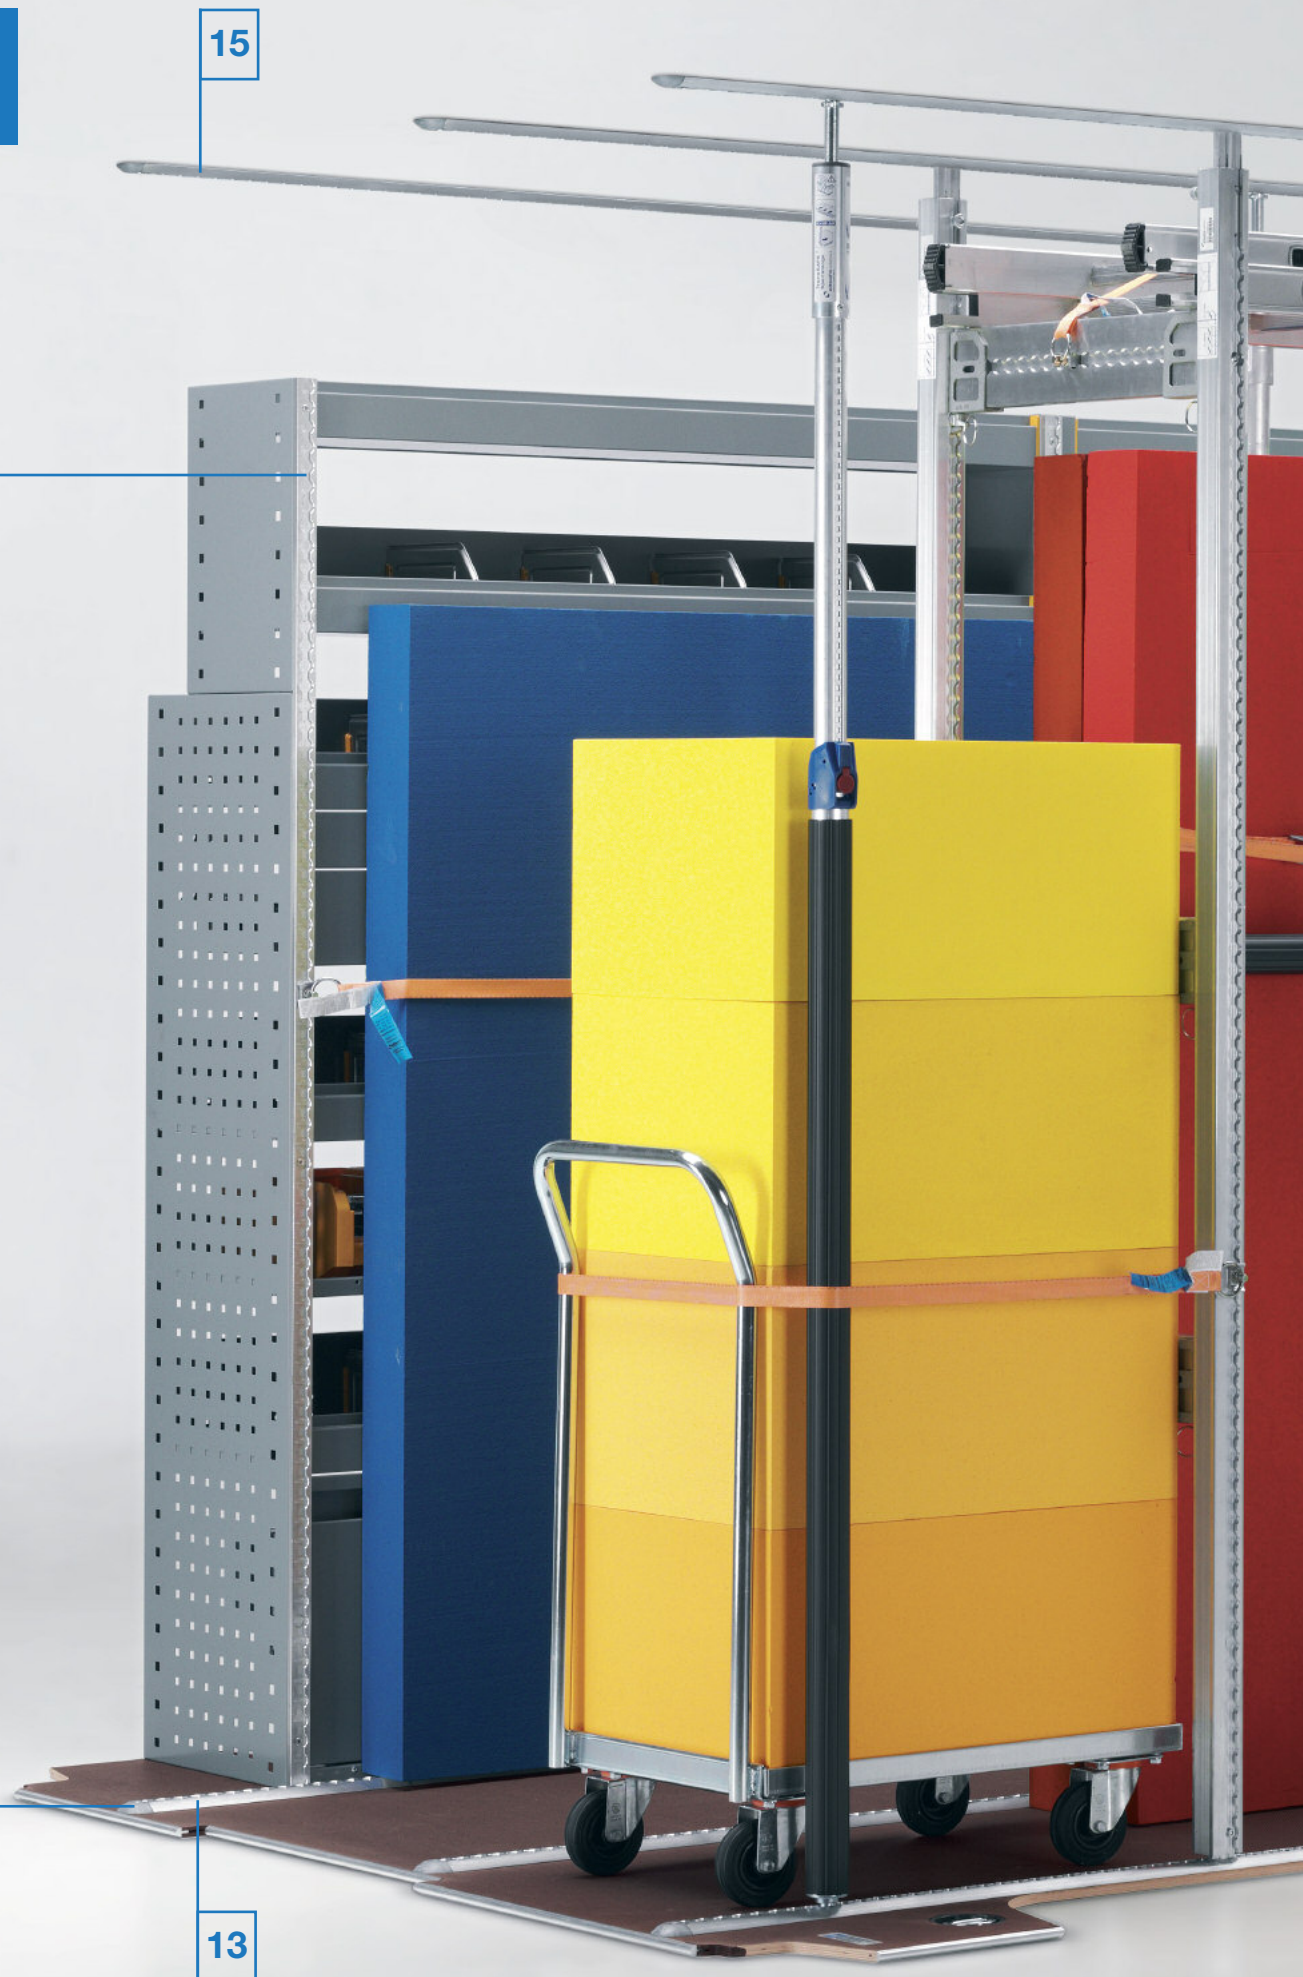

- \*  
24 **Zurrurt mit Ratschenschloss**  
Art. Nr. F 22 FC V22148 00 00  
Länge 4500+500 mm

12

15

8

13

Erfahren Sie mehr im Video auf:  
[www.storevan.com](http://www.storevan.com)

12

16