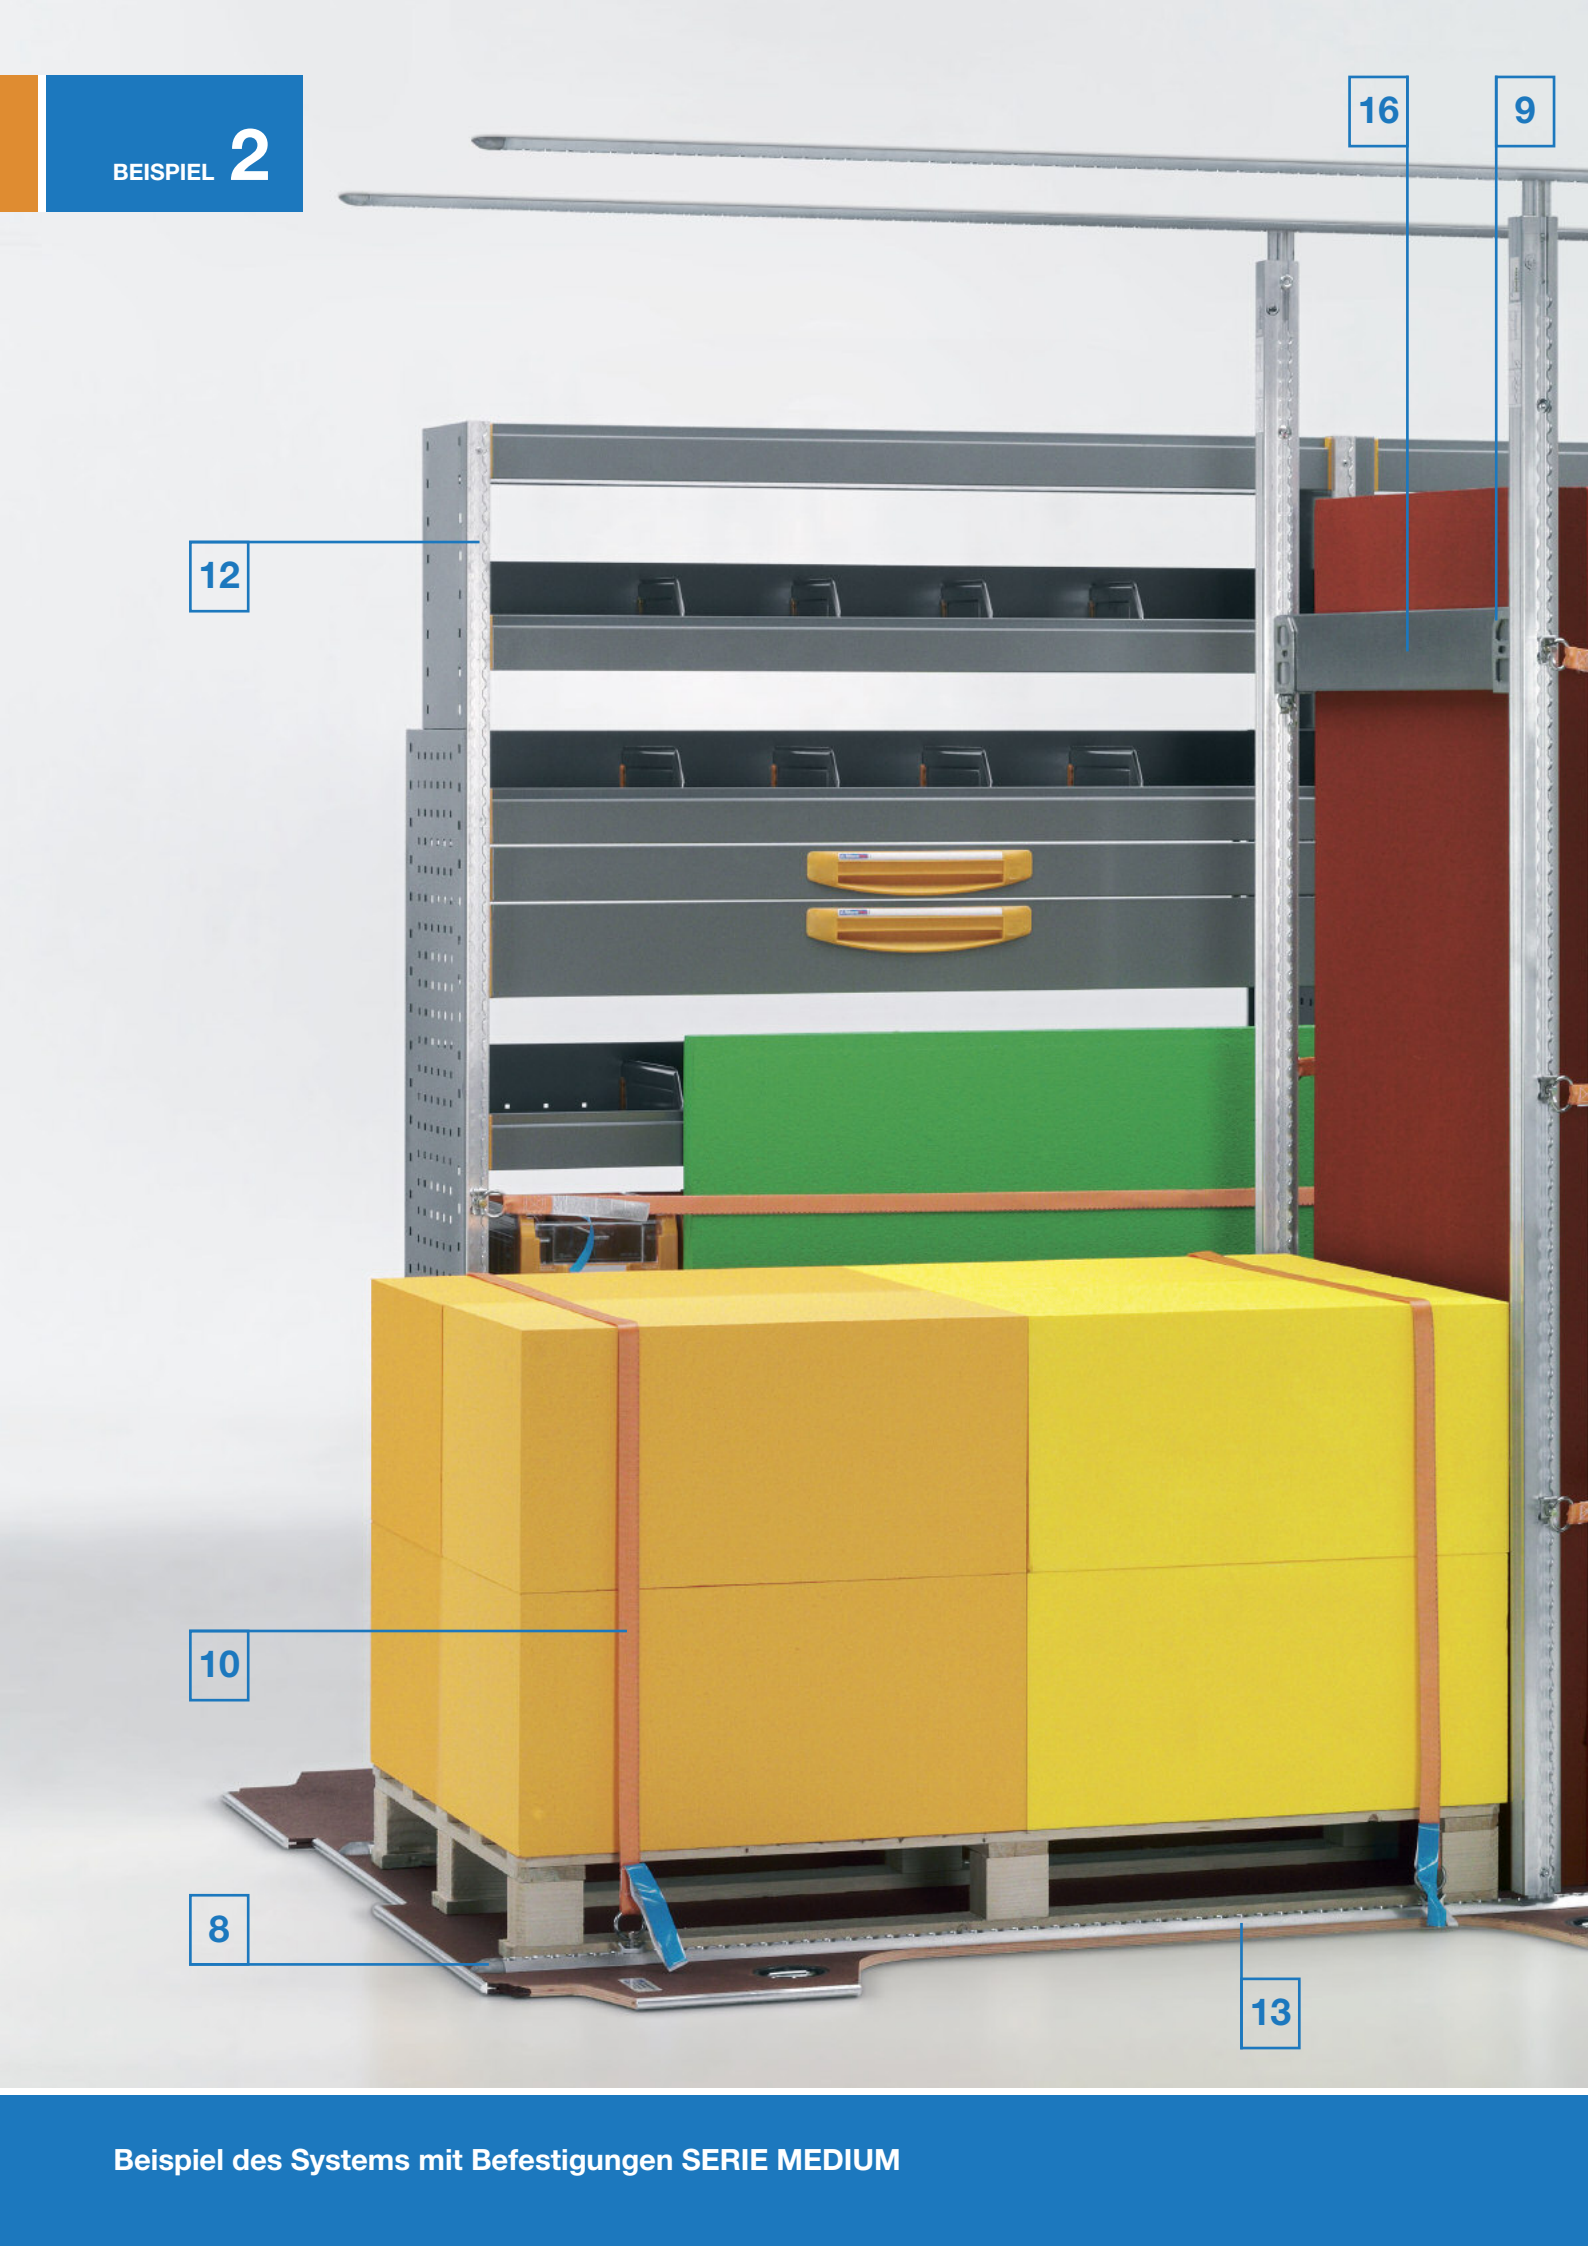

12

16

9

10

8

13